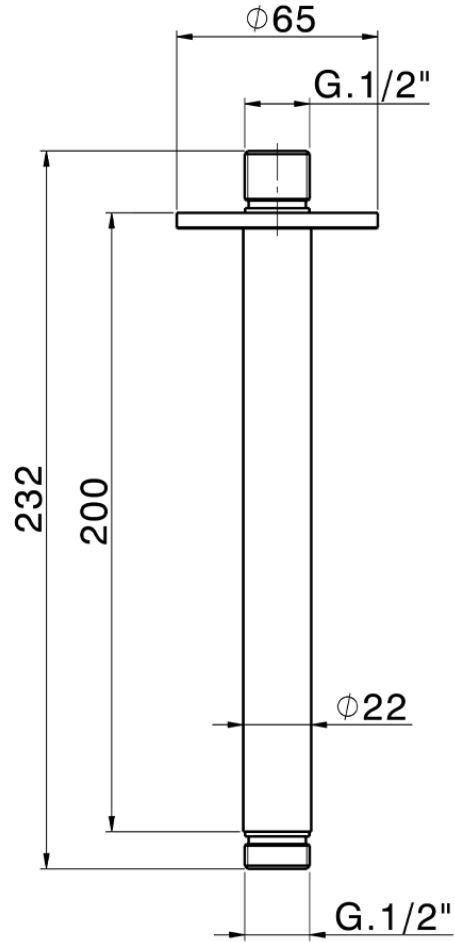

Braccio doccia a soffitto LYNOX_SS013561

SS013561

<https://www.huberitalia.com/braccio-doccia-a-soffitto-lynnox-ss013561>

2025-02-23