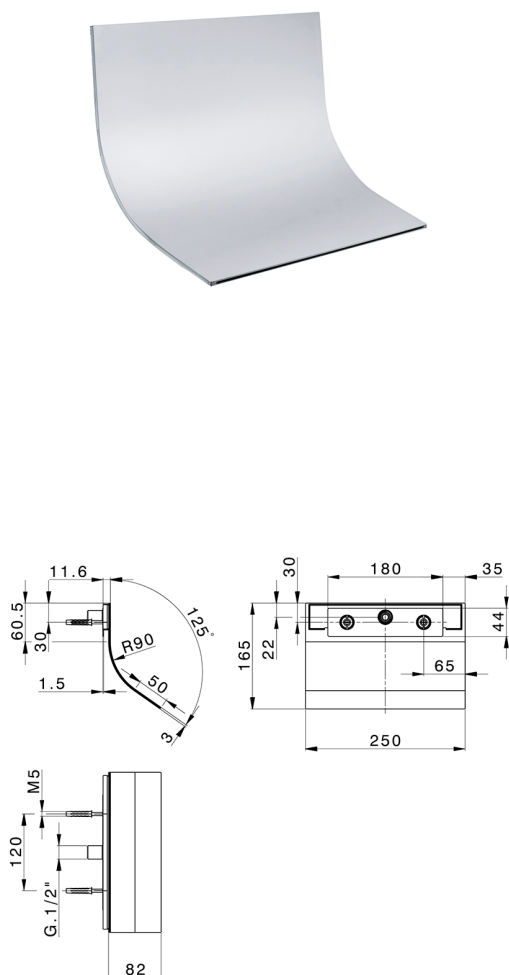

Cascata a parete curva ZEN_ZS129030

MODELLO **ZS129030**

Cascata a parete curva, con uscita acqua, acciaio inox AISI 304

FINITURE DISPONIBILI

40 40 Nero Opaco

4Q 4Q Bianco Opaco

D1 D1 Inox Spazzolato

D2 D2 Inox Lucido