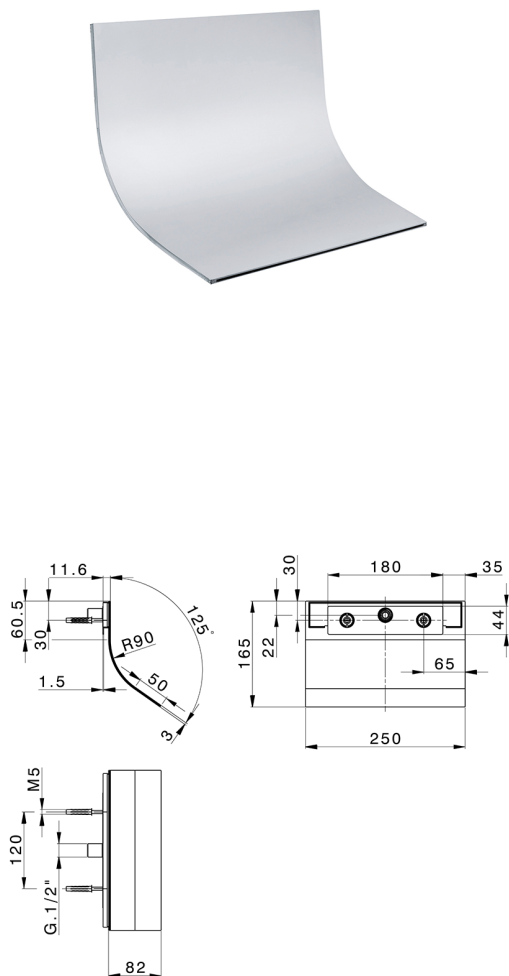

Cascata a parete curva ZEN_ZS129030

MODELLO **ZS129030**

Cascata a parete curva, con uscita acqua, acciaio inox AISI 304

FINITURE DISPONIBILI

40 40 Nero Opaco

4Q 4Q Bianco Opaco

D1 D1 Inox Spazzolato

D2 D2 Inox Lucido

CARATTERISTICHE

2024-12-25