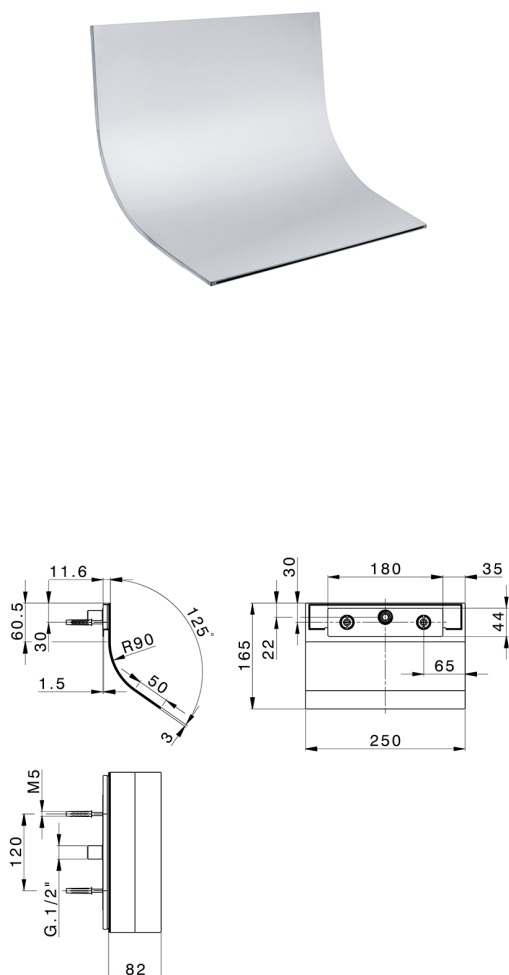

Cascata a parete curva ZEN_ZS129030

MODELLO **ZS129030**

Cascata a parete curva, con uscita acqua, acciaio inox AISI 304

FINITURE DISPONIBILI

-  **40** 40 Nero Opaco
-  **4Q** 4Q Bianco Opaco
-  **D1** D1 Inox Spazzolato
-  **D2** D2 Inox Lucido