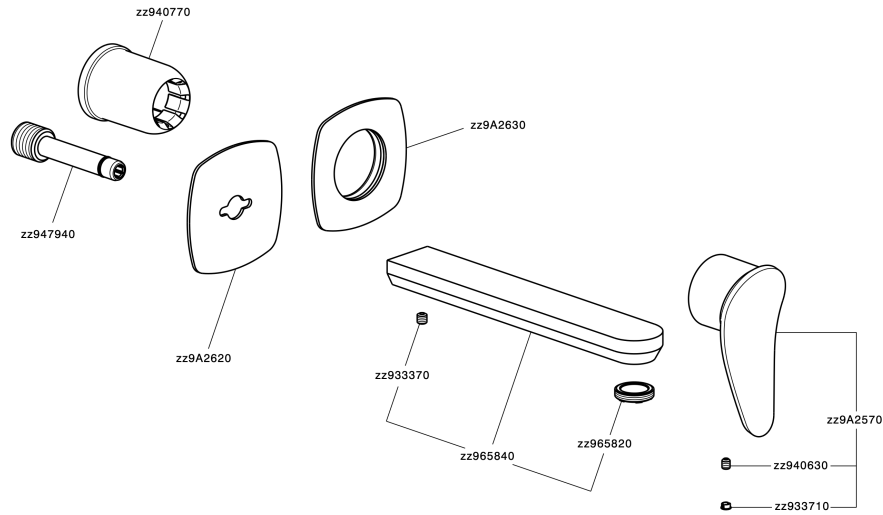

Parte esterna monocomando lavabo a parete HARLOCK_HC00511

HC005511

<https://huberitalia.com/parte-esterna-monocomando-lavabo-a-parete-harlock-hc005511>

Parte incasso monocomando lavabo a parete Easy-Box INCASSO_ZB002450

ZB002450

<https://huberitalia.com/parte-incasso-monocomando-lavabo-a-parete-easy-box-incasso-zb002450>

2024-11-21