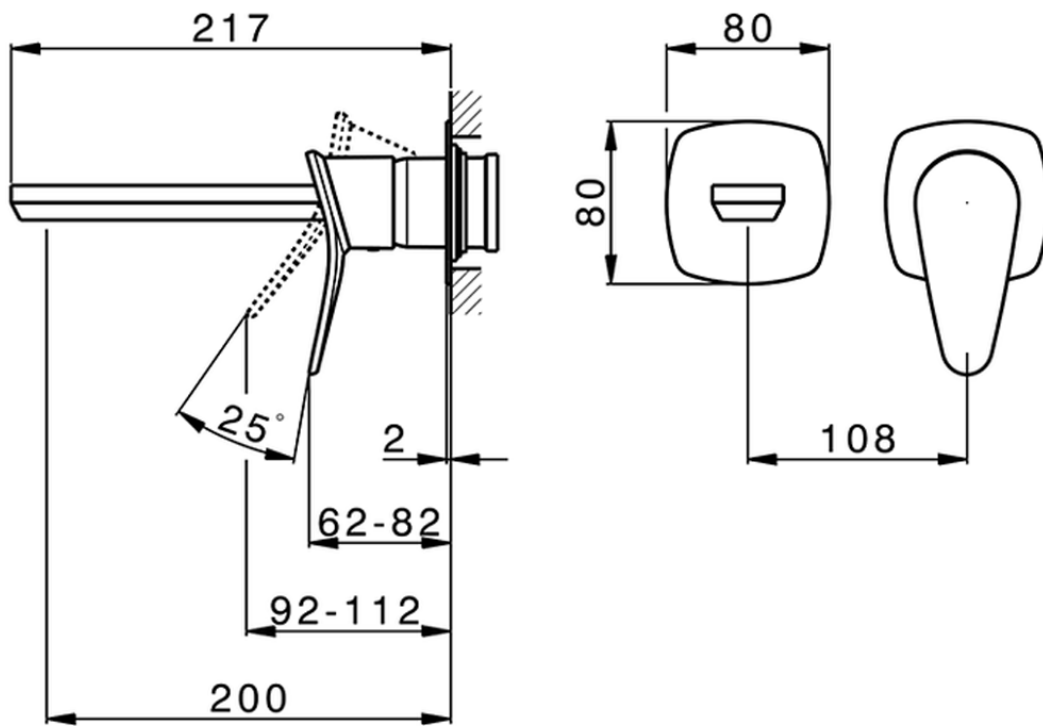

## Parte esterna monocomando lavabo a parete HARLOCK\_HC005511

HC005511

<https://huberitalia.com/parte-esterna-monocomando-lavabo-a-parete-harlock-hc005511>

Piastra/Plate/Plaque/Platte/Placa

2-3mm: XX 56-76

10mm: XX 48-68