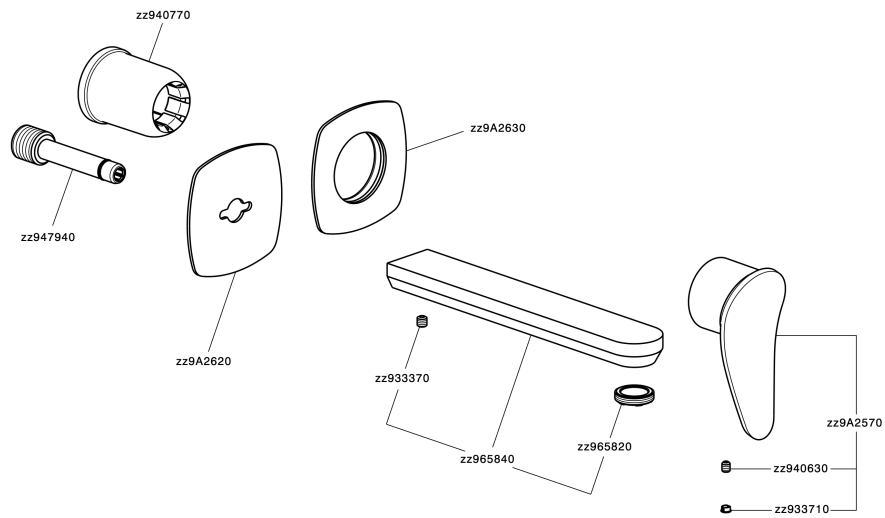

Parte esterna monocomando lavabo a parete HARLOCK_HC005511

HC005511

<https://huberitalia.com/parte-esterna-monocomando-lavabo-a-parete-harlock-hc005511>

Parte incasso monocomando lavabo a parete Easy-Box INCASSO_ZB002450

ZB002450

<https://huberitalia.com/parte-incasso-monocomando-lavabo-a-parete-easy-box-incasso-zb002450>

2024-11-23