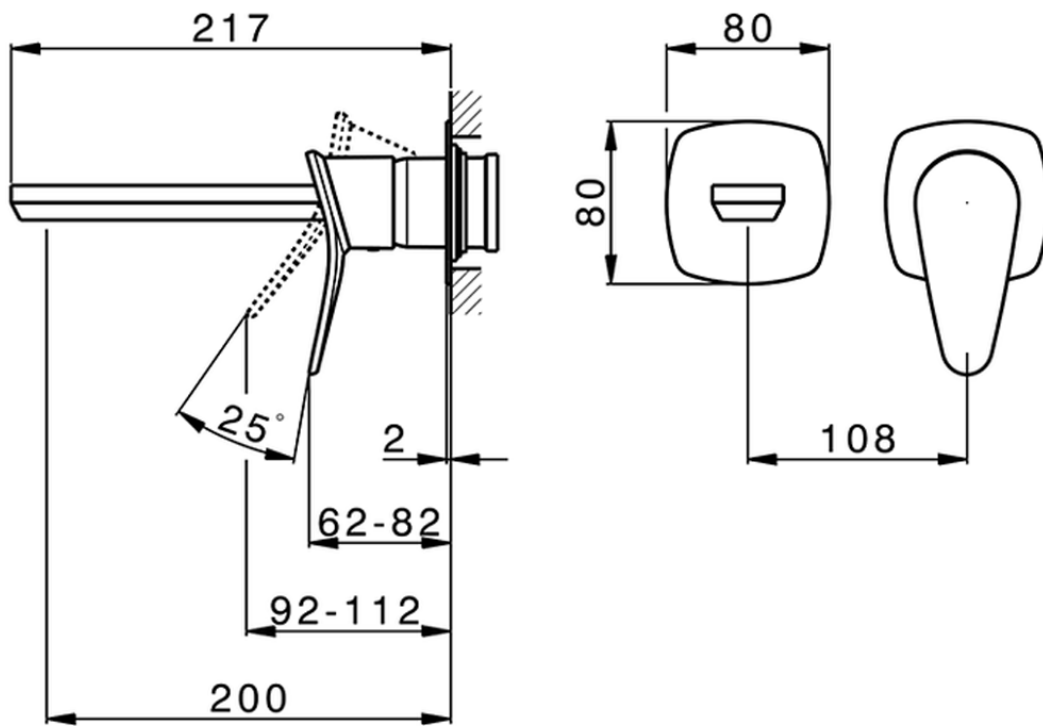

Parte esterna monocomando lavabo a parete HARLOCK_HC005511

HC005511

<https://huberitalia.com/parte-esterna-monocomando-lavabo-a-parete-harlock-hc005511>

Piastra/Plate/Plaque/Platte/Placa

2-3mm: XX 56-76

10mm: XX 48-68