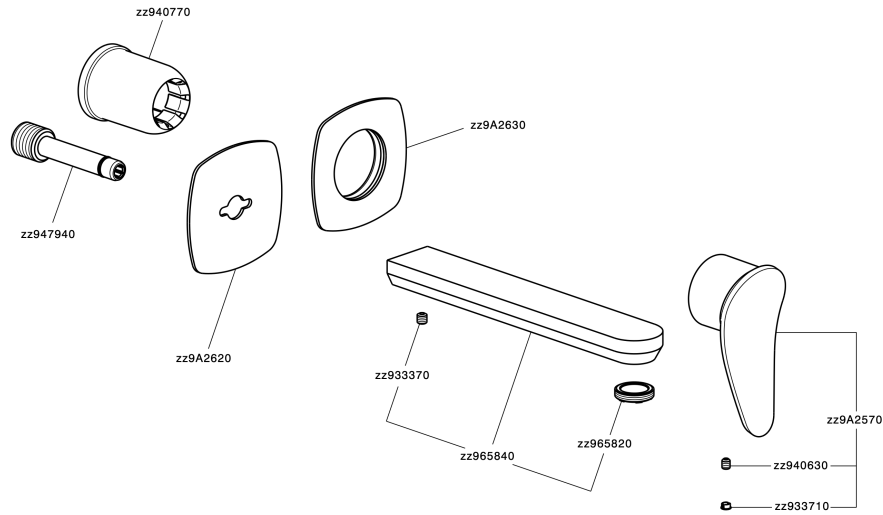

Parte esterna monocomando lavabo a parete HARLOCK_HC00511

HC005511

<https://huberitalia.com/parte-esterna-monocomando-lavabo-a-parete-harlock-hc005511>

Parte incasso monocomando lavabo a parete Easy-Box INCASSO_ZB002450

ZB002450

<https://huberitalia.com/parte-incasso-monocomando-lavabo-a-parete-easy-box-incasso-zb002450>

2024-11-23