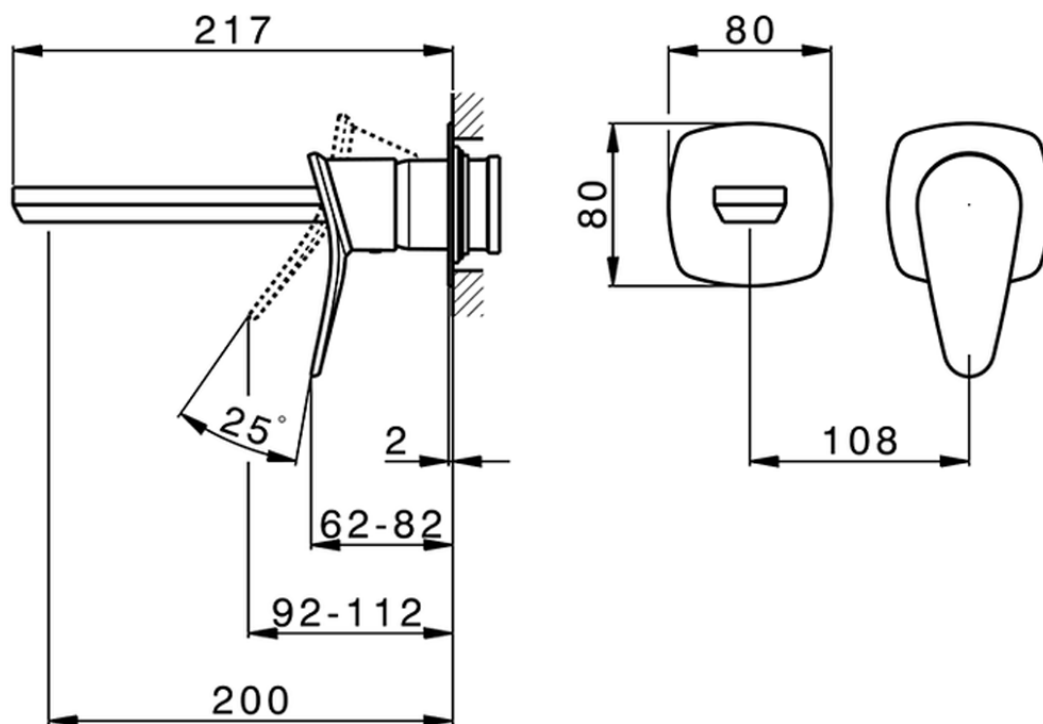

Parte esterna monocomando lavabo a parete HARLOCK_HC005511

HC005511

<https://huberitalia.com/parte-esterna-monocomando-lavabo-a-parete-harlock-hc005511>

Piastra/Plate/Plaque/Platte/Placa

2-3mm: XX 56-76

10mm: XX 48-68