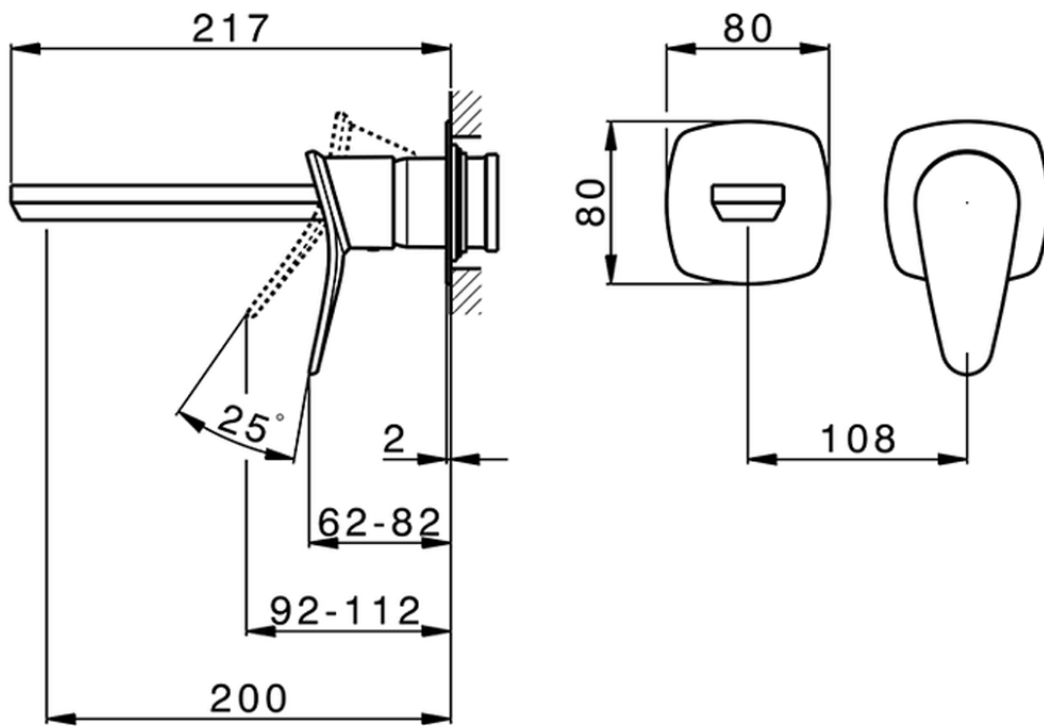

## Parte esterna monocomando lavabo a parete HARLOCK\_HC005511

HC005511

<https://huberitalia.com/parte-esterna-monocomando-lavabo-a-parete-harlock-hc005511>

Piastra/Plate/Plaque/Platte/Placa

2-3mm: XX 56-76

10mm: XX 48-68

ZB002450

<https://huberitalia.com/parte-incasso-monocomando-lavabo-a-parete-easy-box-incasso-zb002450>

2024-11-21