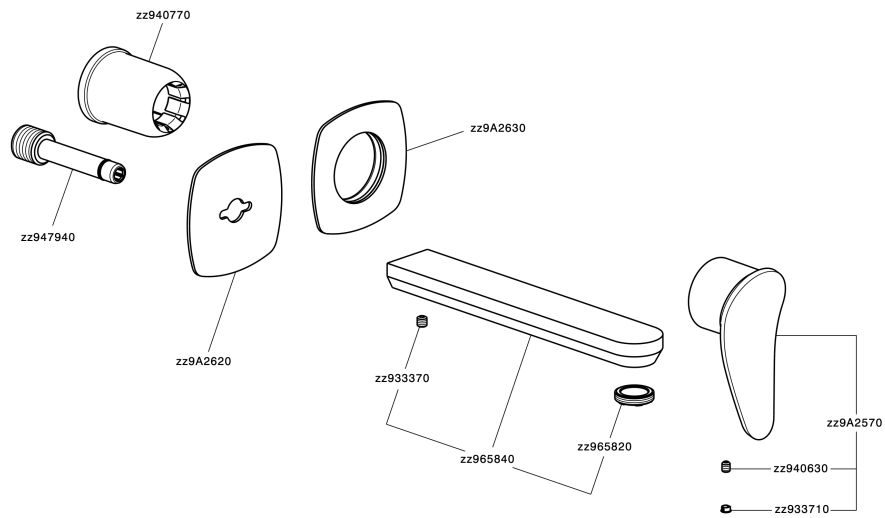

Parte esterna monocomando lavabo a parete HARLOCK_HC00511

HC005511

<https://huberitalia.com/parte-esterna-monocomando-lavabo-a-parete-harlock-hc005511>

Parte incasso monocomando lavabo a parete Easy-Box INCASSO_ZB002450

ZB002450

<https://huberitalia.com/parte-incasso-monocomando-lavabo-a-parete-easy-box-incasso-zb002450>

2024-11-23