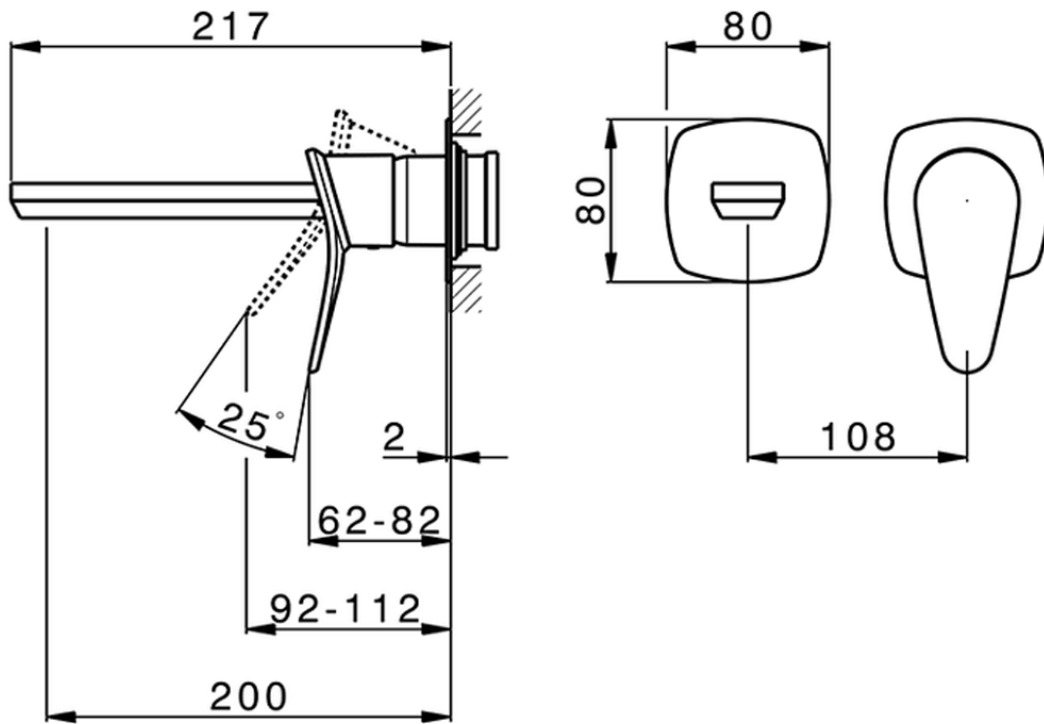

Parte esterna monocomando lavabo a parete HARLOCK_HC005511

HC005511

<https://huberitalia.com/parte-esterna-monocomando-lavabo-a-parete-harlock-hc005511>

Piastra/Plate/Plaque/Platte/Placa

2-3mm: XX 56-76

10mm: XX 48-68