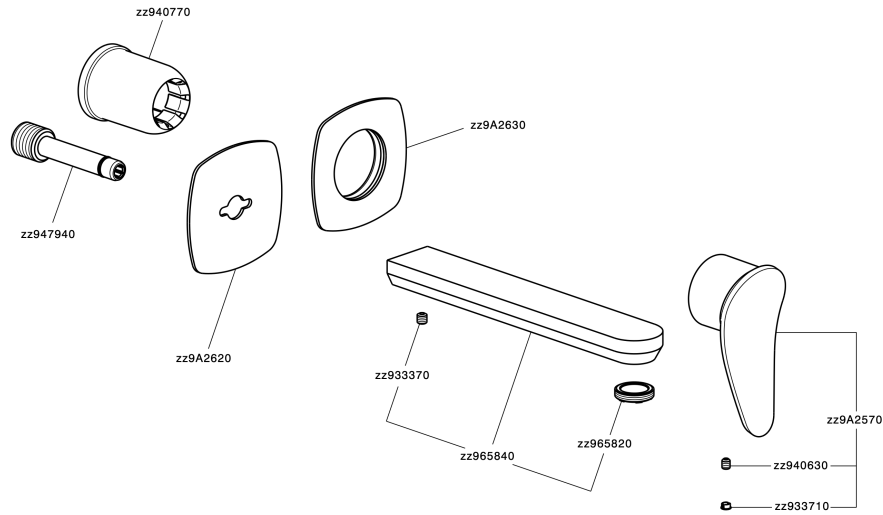

Parte esterna monocomando lavabo a parete HARLOCK_HC00511

HC00511

<https://huberitalia.com/parte-esterna-monocomando-lavabo-a-parete-harlock-hc00511>

Parte incasso monocomando lavabo a parete Easy-Box INCASSO_ZB002450

ZB002450

<https://huberitalia.com/parte-incasso-monocomando-lavabo-a-parete-easy-box-incasso-zb002450>

2024-11-21