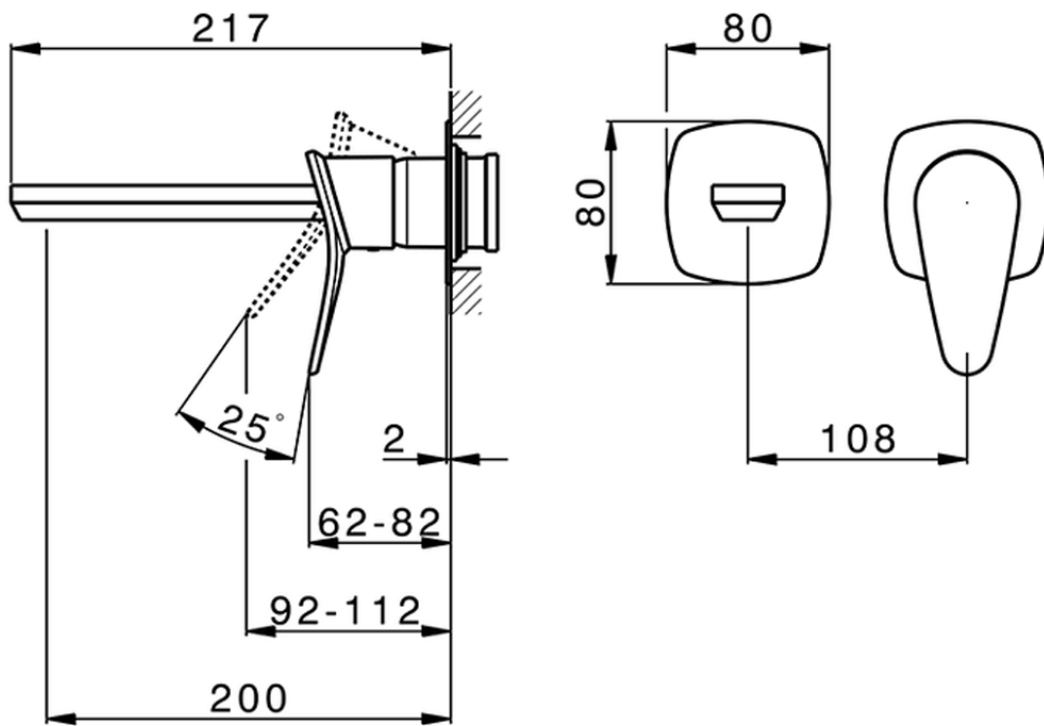

Parte esterna monocomando lavabo a parete HARLOCK_HC005511

HC005511

<https://huberitalia.com/parte-esterna-monocomando-lavabo-a-parete-harlock-hc005511>

Piastra/Plate/Plaque/Platte/Placa

2-3mm: XX 56-76

10mm: XX 48-68