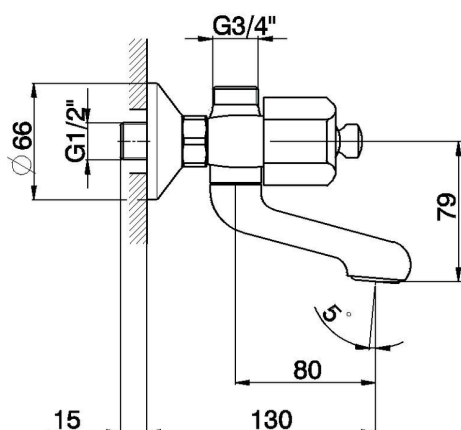

Miscelatore vasca EVA_EV000130

MODELLO **EV000130**

Miscelatore vasca, senza completo doccia, attacco per flessibile 1/2" M, senza maniglie

FINITURE DISPONIBILI

21 21 Cromo

CARATTERISTICHE

2024-12-22