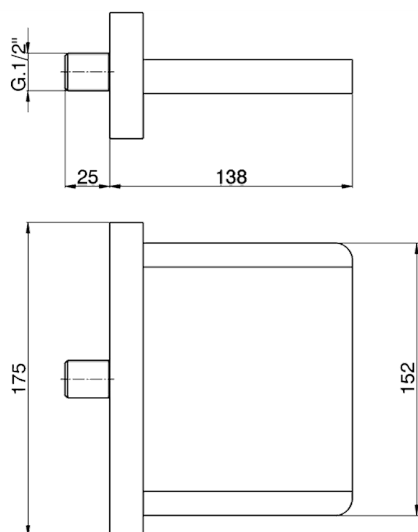

CARATTERISTICHE

2025-02-23