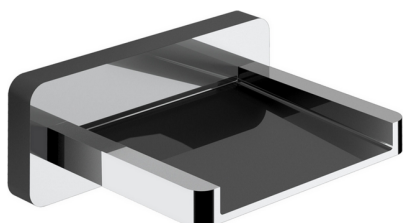

## Bocca di erogazione COMPLEMENTI\_ZB002190

MODELLO **ZB002190**

Bocca di erogazione, getto a cascata, attacco 1/2"  
M, L. 138 mm

### FINITURE DISPONIBILI

-  **21** 21 Cromo
-  **2F** 2F Nichel Spazzolato
-  **2B** 2B Nichel Lucido