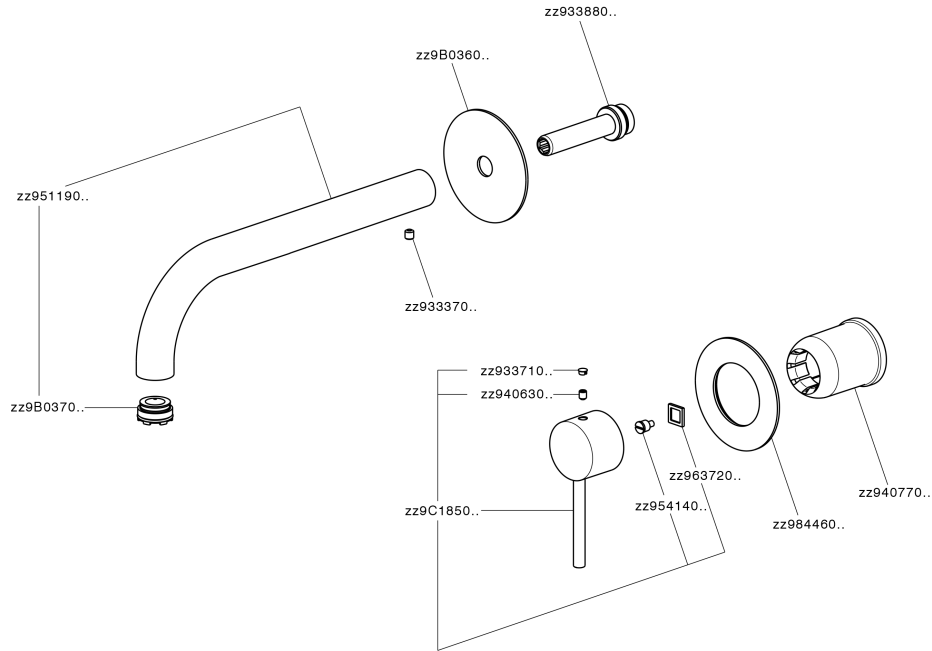

Parte esterna monocomando lavabo a parete NUOVA KIRUNA_K200551F

K200551F

<https://www.huberitalia.com/parte-esterna-monocomando-lavabo-a-parete-nuova-kiruna-k200551f>

Parte incasso monocomando lavabo a parete Easy-Box INCASSO_ZB002450

ZB002450 <https://www.huberitalia.com/parte-incasso-monocomando-lavabo-a-parete-easy-box-incasso-zb002450>

2025-02-23