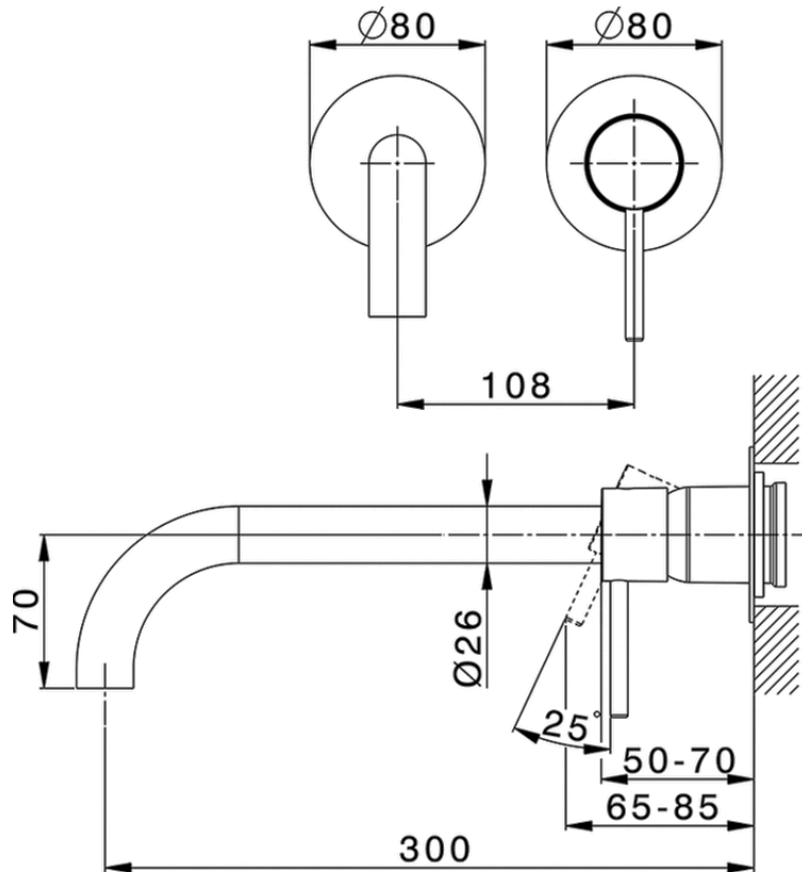

Parte esterna monocomando lavabo a parete NUOVA KIRUNA\_K200551F

K200551F

<https://www.huberitalia.com/parte-esterna-monocomando-lavabo-a-parete-nuova-kiruna-k200551f>

Piastra/Plate/Plaque/Platte/Placa

2-3mm: XX 56-76

10mm: XX 48-68