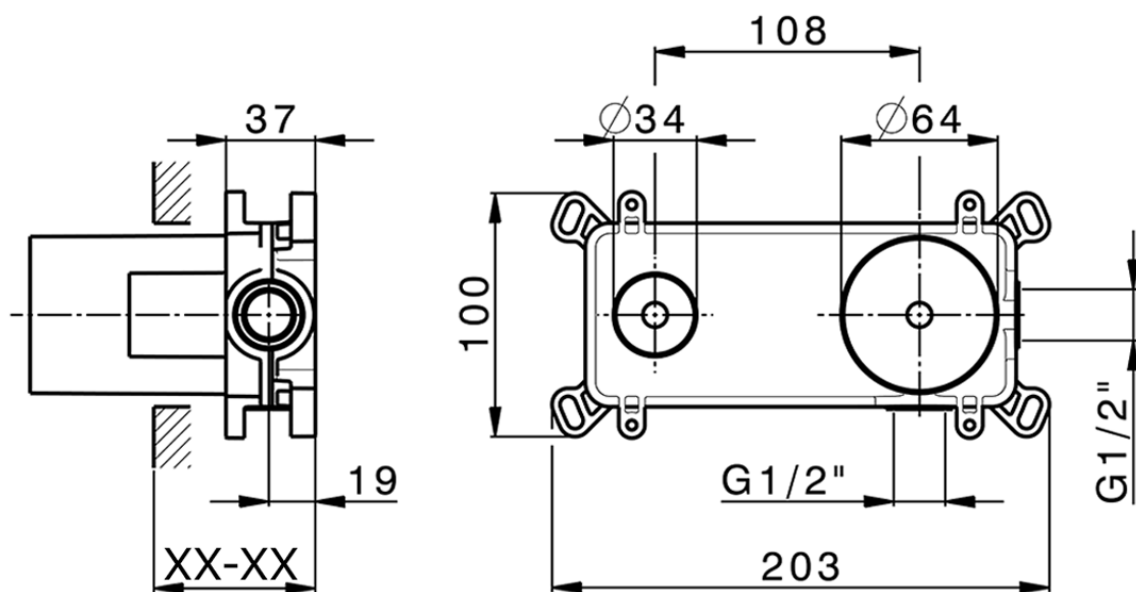

Parte esterna monocomando lavabo a parete NUOVA KIRUNA\_K200551F

K200551F

<https://www.huberitalia.com/parte-esterna-monocomando-lavabo-a-parete-nuova-kiruna-k200551f>

Piastra/Plate/Plaque/Platte/Placa

2-3mm: XX 56-76

10mm: XX 48-68