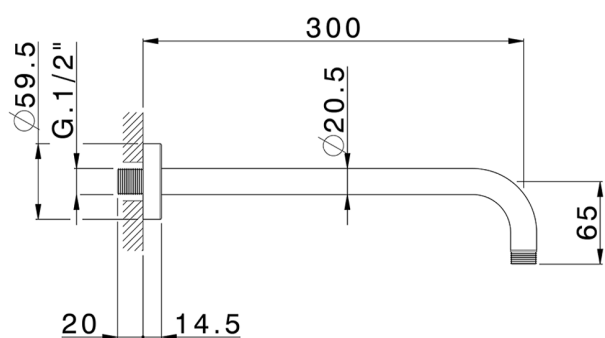

Braccio doccia SHOWER_SS013840

MODELLO **SS013840**

Braccio doccia, L.300 mm D.20,5, acciaio inox

FINITURE DISPONIBILI

CARATTERISTICHE

2025-02-23