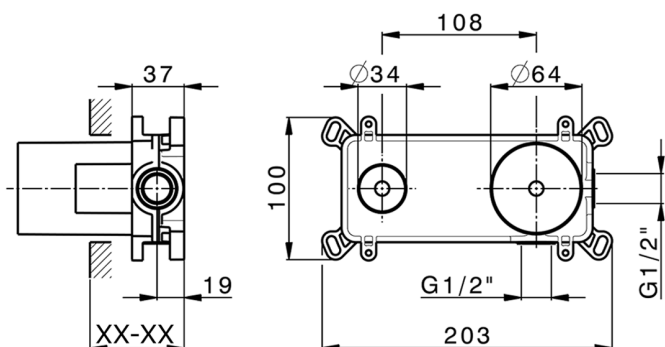

Parte esterna monocomando lavabo a parete CHRONOS_CR00551E

MODELLO **CR00551E**

Parte esterna monocomando lavabo a parete, senza parte incasso, bocca L.250 mm, per art. Easy-Box ZB002450 e art. ZB025510

CR00551E

<https://www.huberitalia.com/parte-esterna-monocomando-lavabo-a-parete-chronos-cr00551e>

Parte incasso monocomando lavabo a parete Easy-Box INCASSO_ZB002450

MODELLO **ZB002450**

Parte incasso monocomando lavabo a parete Easy-Box, con scatola di protezione, senza parte esterna

FINITURE DISPONIBILI

04 04 Senza Finitura

CARATTERISTICHE

Incasso **1**

Ricambio Cartuccia **ZZ95409000**

Cartuccia Monocomando 35 mm

Piastra/Plate/Plaque/Platte/Placa

2-3mm: XX 56-76

10mm: XX 48-68

EcoStop

Con il Dispositivo EcoStop l'apertura dell'acqua avviene con un punto duro al 50% circa della portata. Un fermo a metà apertura, da vincere con una leggera forza solo e soltanto quando ci sia una reale necessità di richiesta d'acqua alla massima portata. Ciò permette di consumare fino al 50% in meno di acqua.