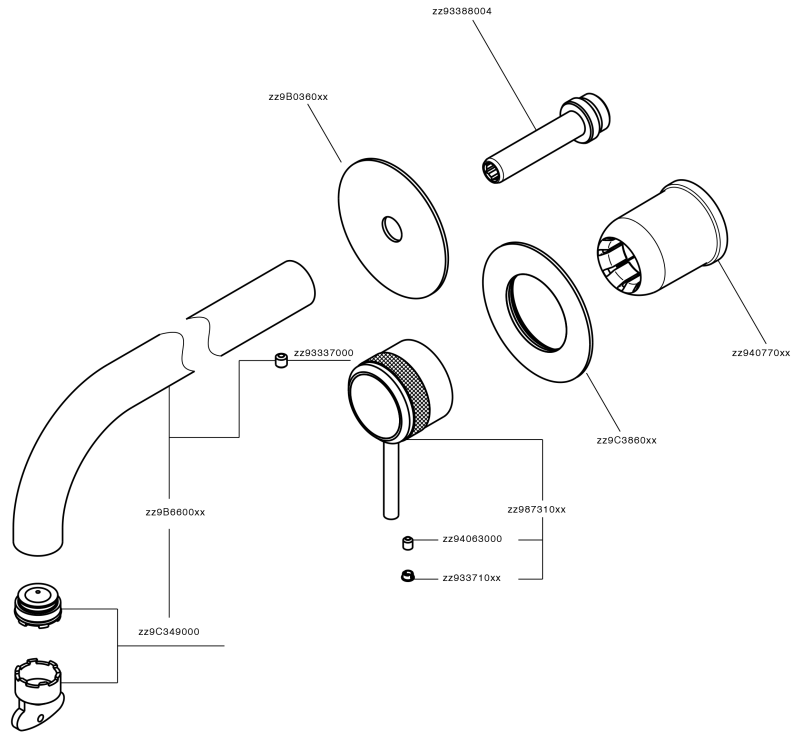

Parte esterna monocomando lavabo a parete CHRONOS_CR00551E

MODELLO **CR00551E**

Parte esterna monocomando lavabo a parete, senza parte incasso, bocca L.250 mm, per art. Easy-Box ZB002450 e art. ZB025510

FINITURE DISPONIBILI

-  **21** 21 Cromo
-  **2F** 2F Nichel Spazzolato
-  **2Q** 2Q Black Titanium

CARATTERISTICHE

Installazione **Incasso**
 Parti Incasso necessarie **ZB002450**

Parte esterna monocomando lavabo a parete CHRONOS_CR00551E

CR00551E

<https://www.huberitalia.com/parte-esterna-monocomando-lavabo-a-parete-chronos-cr00551e>

Parte incasso monocomando lavabo a parete Easy-Box INCASSO_ZB002450

MODELLO **ZB002450**

Parte incasso monocomando lavabo a parete Easy-Box, con scatola di protezione, senza parte esterna

10mm: XX 48-68

EcoStop

Con il Dispositivo EcoStop l'apertura dell'acqua avviene con un punto duro al 50% circa della portata. Un fermo a metà apertura, da vincere con una leggera forza solo e soltanto quando ci sia una reale necessità di richiesta d'acqua alla massima portata. Ciò permette di consumare fino al 50% in meno di acqua.