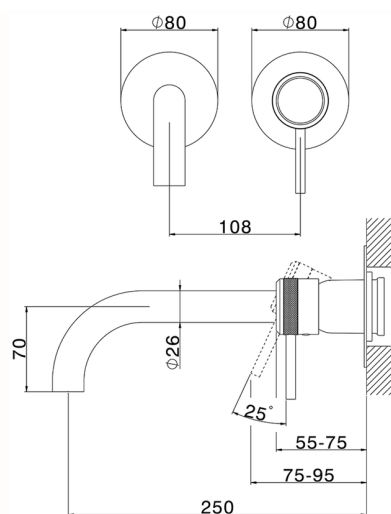

CARATTERISTICHE

Installazione **Incasso**
Parti Incasso necessarie **ZB002450**