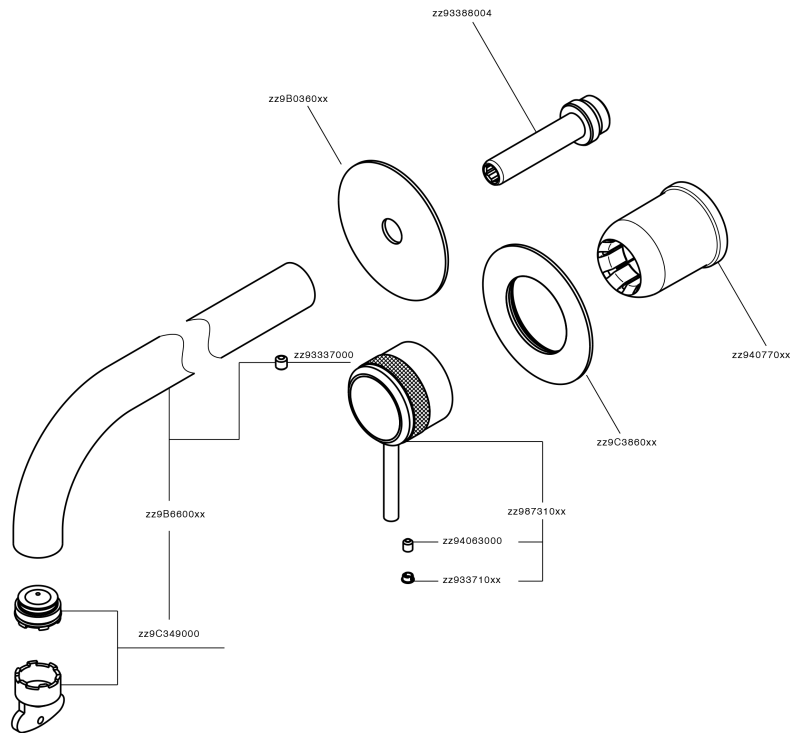

Parte esterna monocomando lavabo a parete CHRONOS_CR00551E

CR00551E

<https://www.huberitalia.com/parte-esterna-monocomando-lavabo-a-parete-chronos-cr00551e>

Parte incasso monocomando lavabo a parete Easy-Box INCASSO_ZB002450

ZB002450 <https://www.huberitalia.com/parte-incasso-monocomando-lavabo-a-parete-easy-box-incasso-zb002450>

2024-12-22