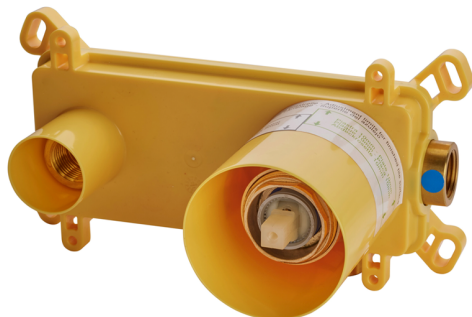

Parte incasso monocomando lavabo a parete Easy-Box INCASSO_ZB002450

MODELLO **ZB002450**

Parte incasso monocomando lavabo a parete Easy-Box, con scatola di protezione, senza parte esterna

FINITURE DISPONIBILI

CARATTERISTICHE

Incasso **1**
Ricambio Cartuccia **ZZ95409000**
Cartuccia Monocomando 35 mm

Piastra/Plate/Plaque/Platte/Placa

2-3mm: XX 56-76
10mm: XX 48-68

EcoStop

Con il Dispositivo EcoStop l'apertura dell'acqua avviene con un punto duro al 50% circa della portata. Un fermo a metà apertura, da vincere con una leggera forza solo e soltanto quando ci sia una reale necessità di richiesta d'acqua alla massima portata. Ciò permette di consumare fino al 50% in meno di acqua.

2024-12-31