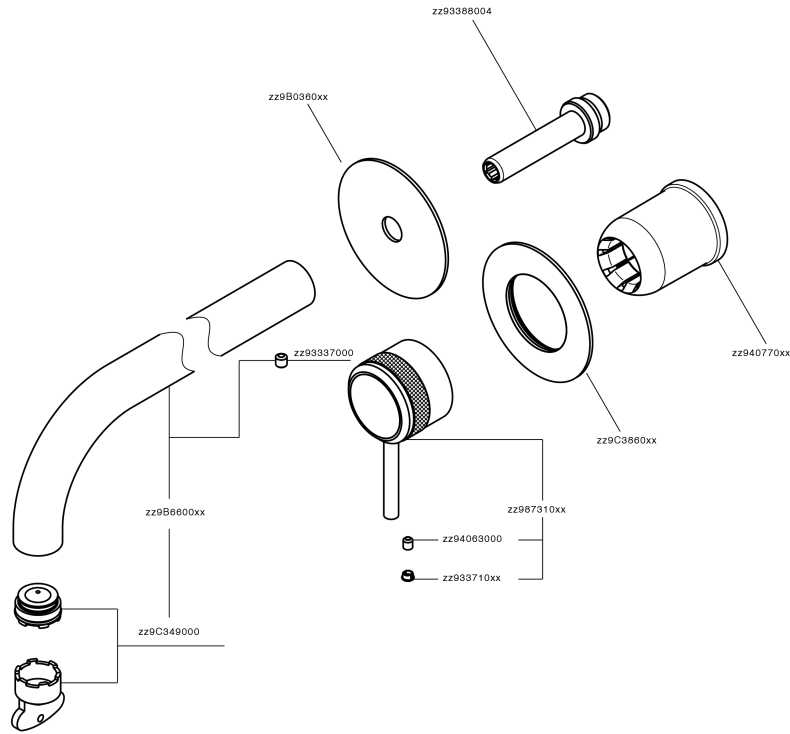

Parte esterna monocomando lavabo a parete CHRONOS_CR00551E

CR00551E

<https://www.huberitalia.com/parte-esterna-monocomando-lavabo-a-parete-chronos-cr00551e>