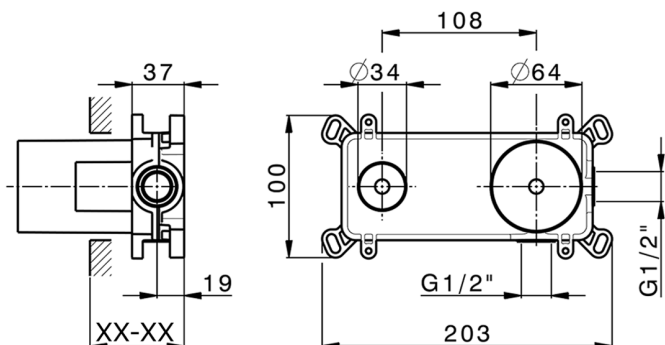

## Parte esterna monocomando lavabo a parete CHRONOS\_CR00551E

MODELLO **CR00551E**

Parte esterna monocomando lavabo a parete, senza parte incasso, bocca L.250 mm, per art. Easy-Box ZB002450 e art. ZB025510

## Parte incasso monocomando lavabo a parete Easy-Box INCASSO\_ZB002450

MODELLO **ZB002450**

Parte incasso monocomando lavabo a parete Easy-Box, con scatola di protezione, senza parte esterna

FINITURE DISPONIBILI

CARATTERISTICHE

Incasso **1**  
 Ricambio Cartuccia **ZZ95409000**  
**Cartuccia Monocomando 35 mm**

Piastra/Plate/Plaque/Platte/Placa

2-3mm: XX 56-76  
 10mm: XX 48-68