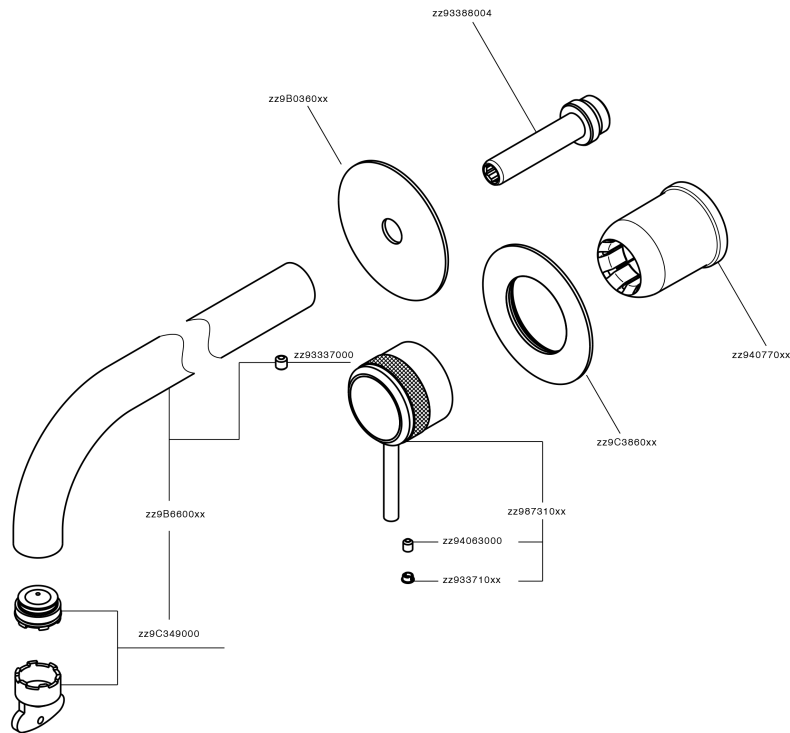

## Parte esterna monocomando lavabo a parete CHRONOS\_CR00551E

CR00551E

<https://www.huberitalia.com/parte-esterna-monocomando-lavabo-a-parete-chronos-cr00551e>

Parte incasso monocomando lavabo a parete Easy-Box INCASSO\_ZB002450

ZB002450 <https://www.huberitalia.com/parte-incasso-monocomando-lavabo-a-parete-easy-box-incasso-zb002450>

2024-12-22