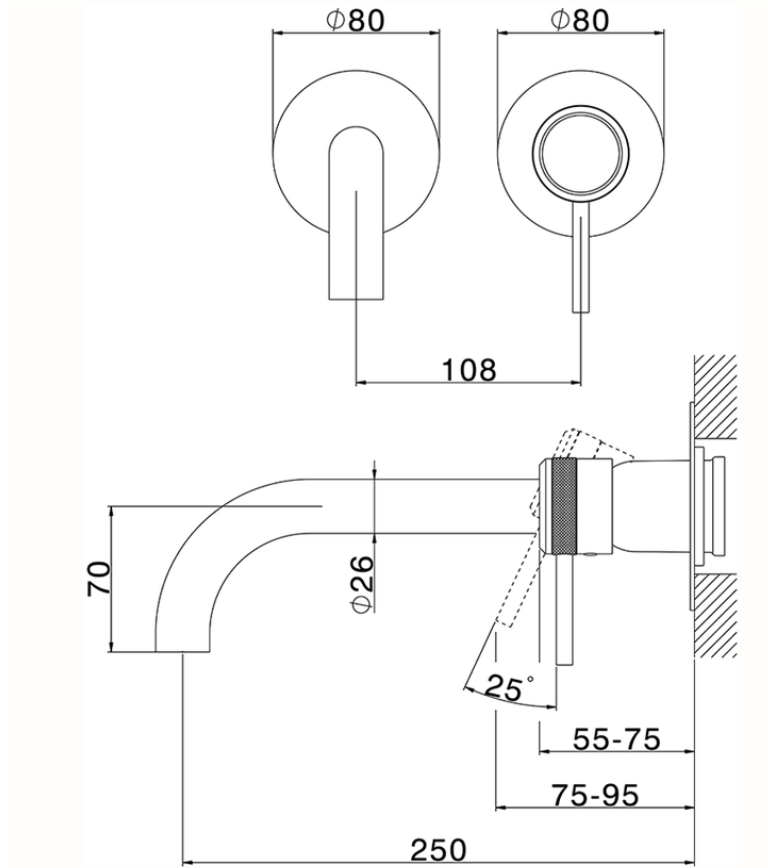

## Parte esterna monocomando lavabo a parete CHRONOS\_CR00551E

CR00551E

<https://www.huberitalia.com/parte-esterna-monocomando-lavabo-a-parete-chronos-cr00551e>

Piastra/Plate/Plaque/Platte/Placa

2-3mm: XX 56-76

10mm: XX 48-68