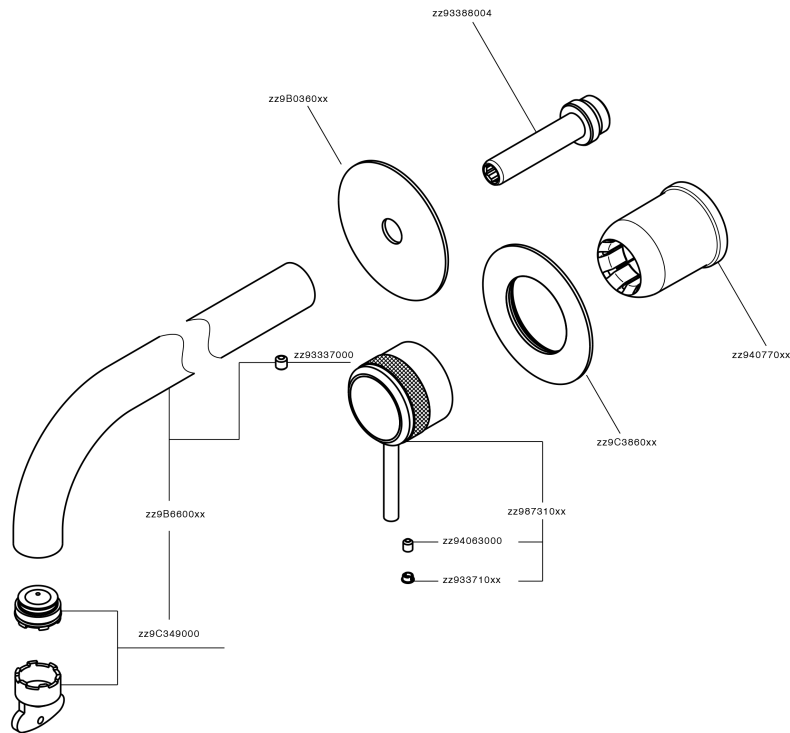

Parte esterna monocomando lavabo a parete CHRONOS_CR00551E

CR00551E

<https://www.huberitalia.com/parte-esterna-monocomando-lavabo-a-parete-chronos-cr00551e>