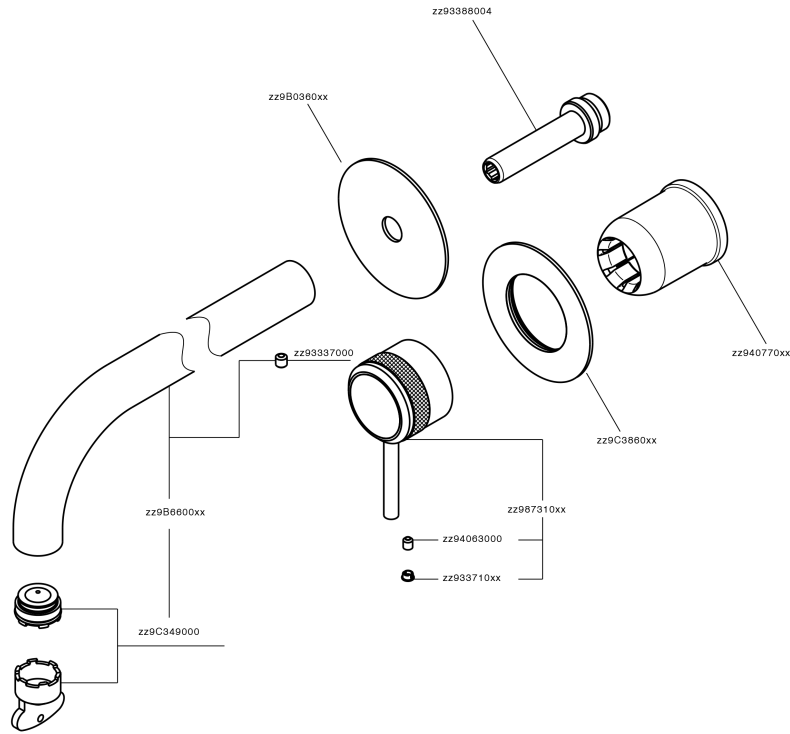

Parte esterna monocomando lavabo a parete CHRONOS_CR00551E

CR00551E

<https://www.huberitalia.com/parte-esterna-monocomando-lavabo-a-parete-chronos-cr00551e>

Parte incasso monocomando lavabo a parete Easy-Box INCASSO_ZB002450

ZB002450 <https://www.huberitalia.com/parte-incasso-monocomando-lavabo-a-parete-easy-box-incasso-zb002450>

2024-12-21