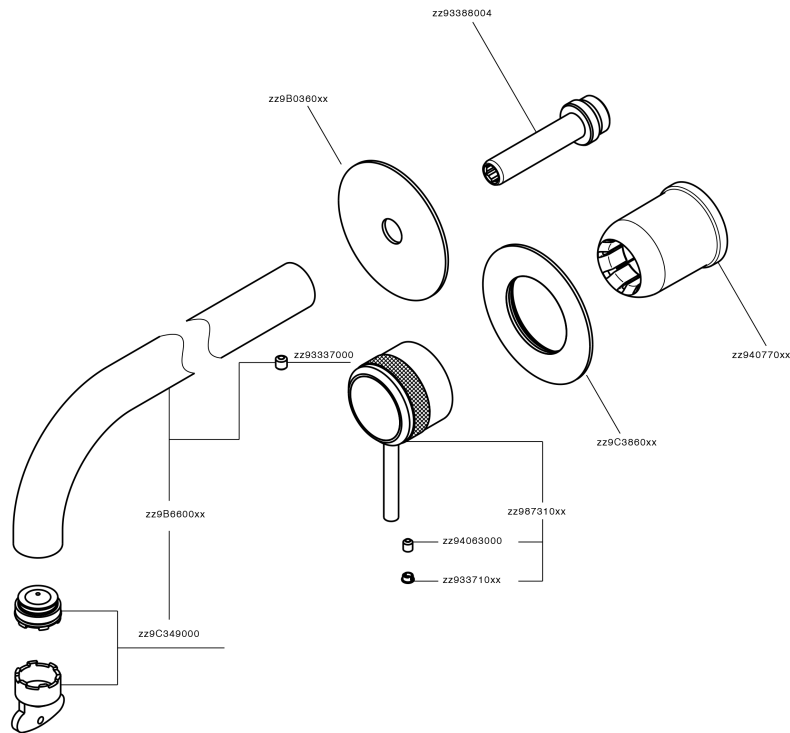

## Parte esterna monocomando lavabo a parete CHRONOS\_CR00551E

CR00551E

<https://www.huberitalia.com/parte-esterna-monocomando-lavabo-a-parete-chronos-cr00551e>

**Parte incasso monocomando lavabo a parete Easy-Box INCASSO\_ZB002450**

ZB002450 <https://www.huberitalia.com/parte-incasso-monocomando-lavabo-a-parete-easy-box-incasso-zb002450>

2025-01-21