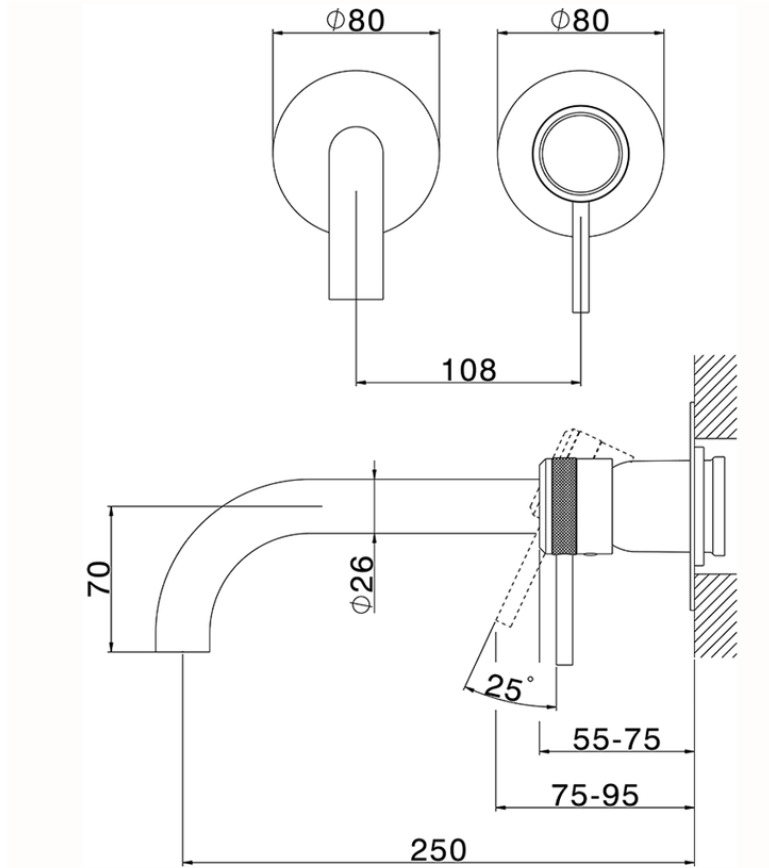

Parte esterna monocomando lavabo a parete CHRONOS_CR00551E

CR00551E

<https://www.huberitalia.com/parte-esterna-monocomando-lavabo-a-parete-chronos-cr00551e>

Piastra/Plate/Plaque/Platte/Placa

2-3mm: XX 56-76

10mm: XX 48-68