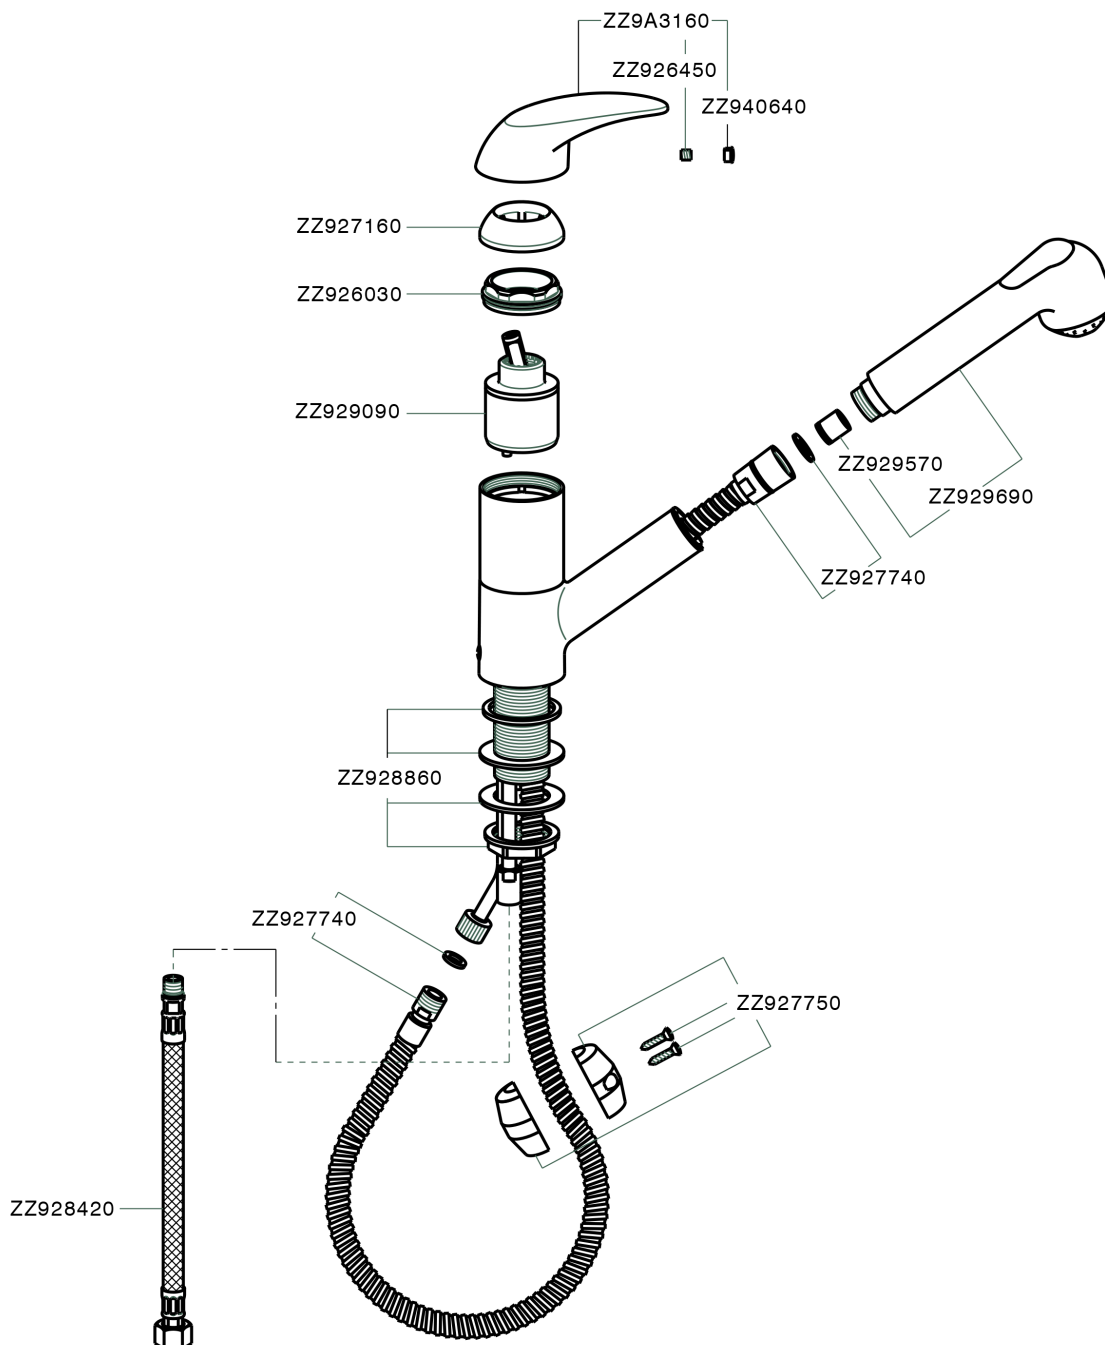

Miscelatore monocomando lavello docc. estraibile KITCHEN_PE002570

PE002570

<https://www.huberitalia.com/miscelatore-monocomando-lavello-docc-estraiabile-kitchen-pe002570>

2025-01-02