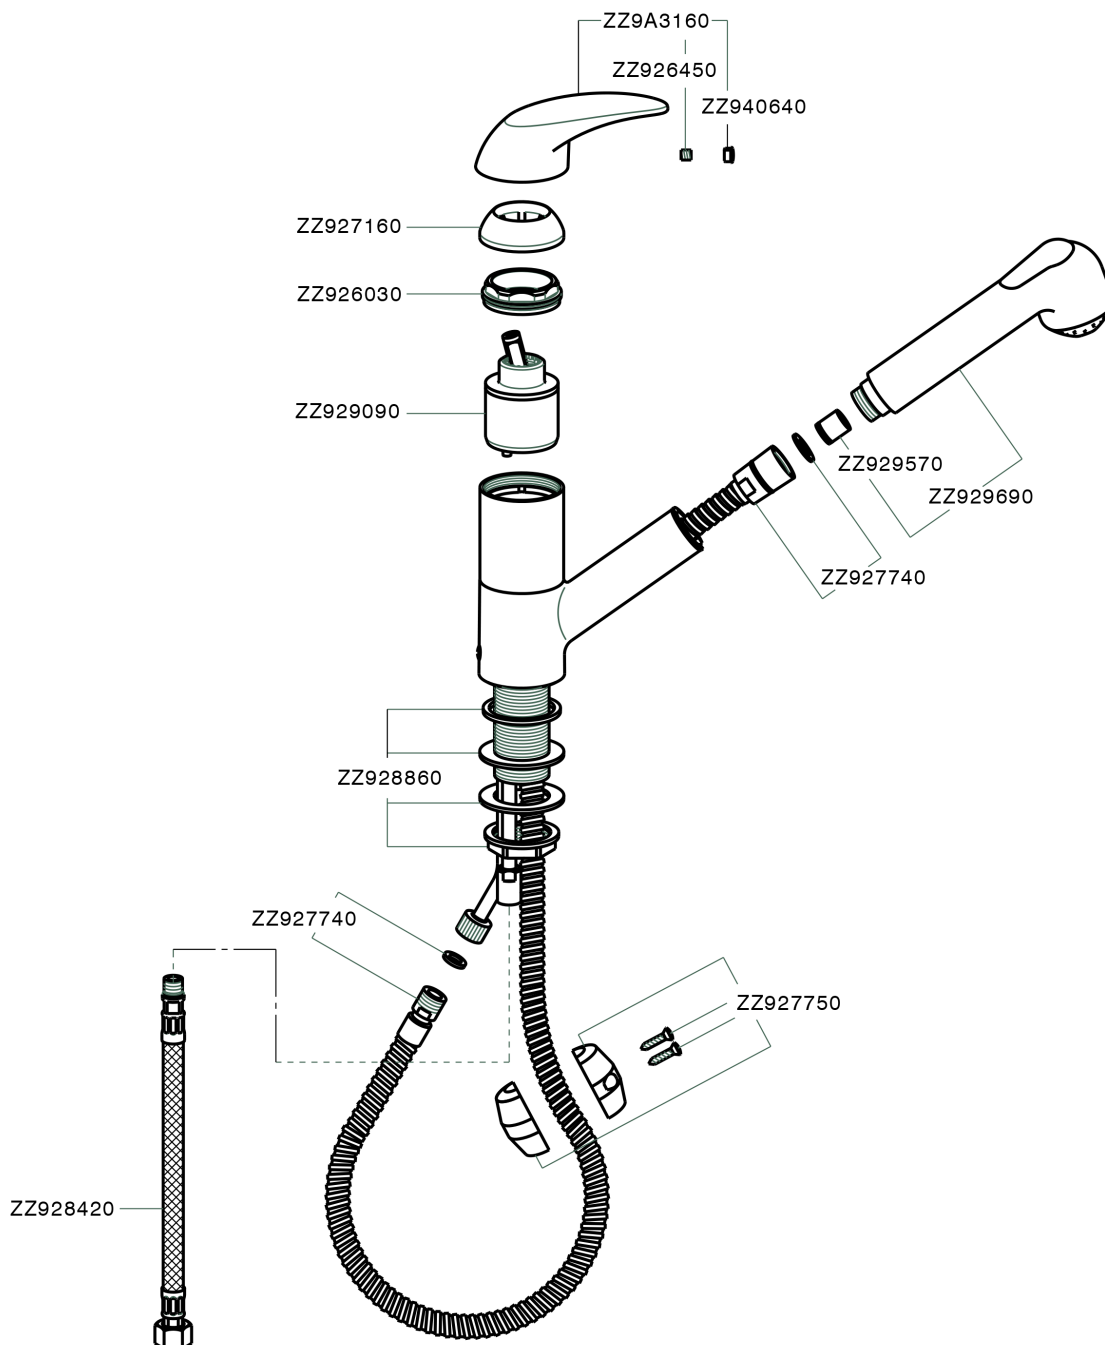

## Miscelatore monocomando lavello docc. estraibile KITCHEN\_PE002570

MODELLO **PE002570**

Miscelatore monocomando lavello  
docc.estraibile,bocca girevole,doccetta 2 getti,flex  
Ottone 150 cm

FINITURE DISPONIBILI

CARATTERISTICHE

Ricambio Cartuccia **ZZ92909000**

**Cartuccia Monocomando 43 mm**

## Miscelatore monocomando lavello docc. estraibile KITCHEN\_PE002570

PE002570

<https://www.huberitalia.com/miscelatore-monocomando-lavello-docc-estraiabile-kitchen-pe002570>

2025-01-02