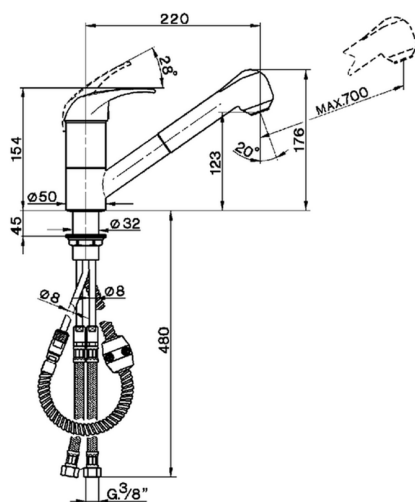

Miscelatore monocomando lavello docc. estraibile KITCHEN_PE002570

MODELLO **PE002570**

Miscelatore monocomando lavello
docc.estraibile,bocca girevole,doccetta 2 getti,flex
Ottone 150 cm

FINITURE DISPONIBILI

CARATTERISTICHE

Ricambio Cartuccia **ZZ92909000**

Cartuccia Monocomando 43 mm

Miscelatore monocomando lavello docc. estraibile KITCHEN_PE002570

PE002570

<https://www.huberitalia.com/miscelatore-monocomando-lavello-docc-estraiabile-kitchen-pe002570>