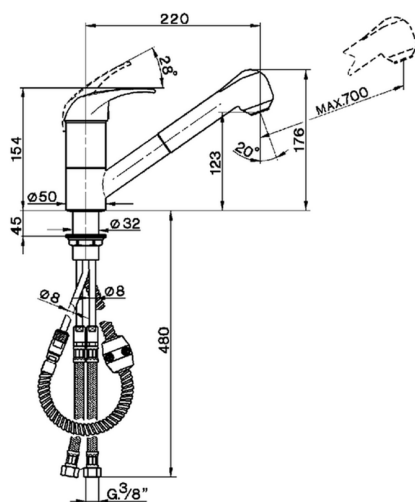

## Miscelatore monocomando lavello docc. estraibile KITCHEN\_PE002570

MODELLO **PE002570**

Miscelatore monocomando lavello  
docc.estraibile,bocca girevole,doccetta 2 getti,flex  
Ottone 150 cm

FINITURE DISPONIBILI

CARATTERISTICHE

Ricambio Cartuccia **ZZ92909000**

**Cartuccia Monocomando 43 mm**

## Miscelatore monocomando lavello docc. estraibile KITCHEN\_PE002570

PE002570

<https://www.huberitalia.com/miscelatore-monocomando-lavello-docc-estraiabile-kitchen-pe002570>

2025-01-02