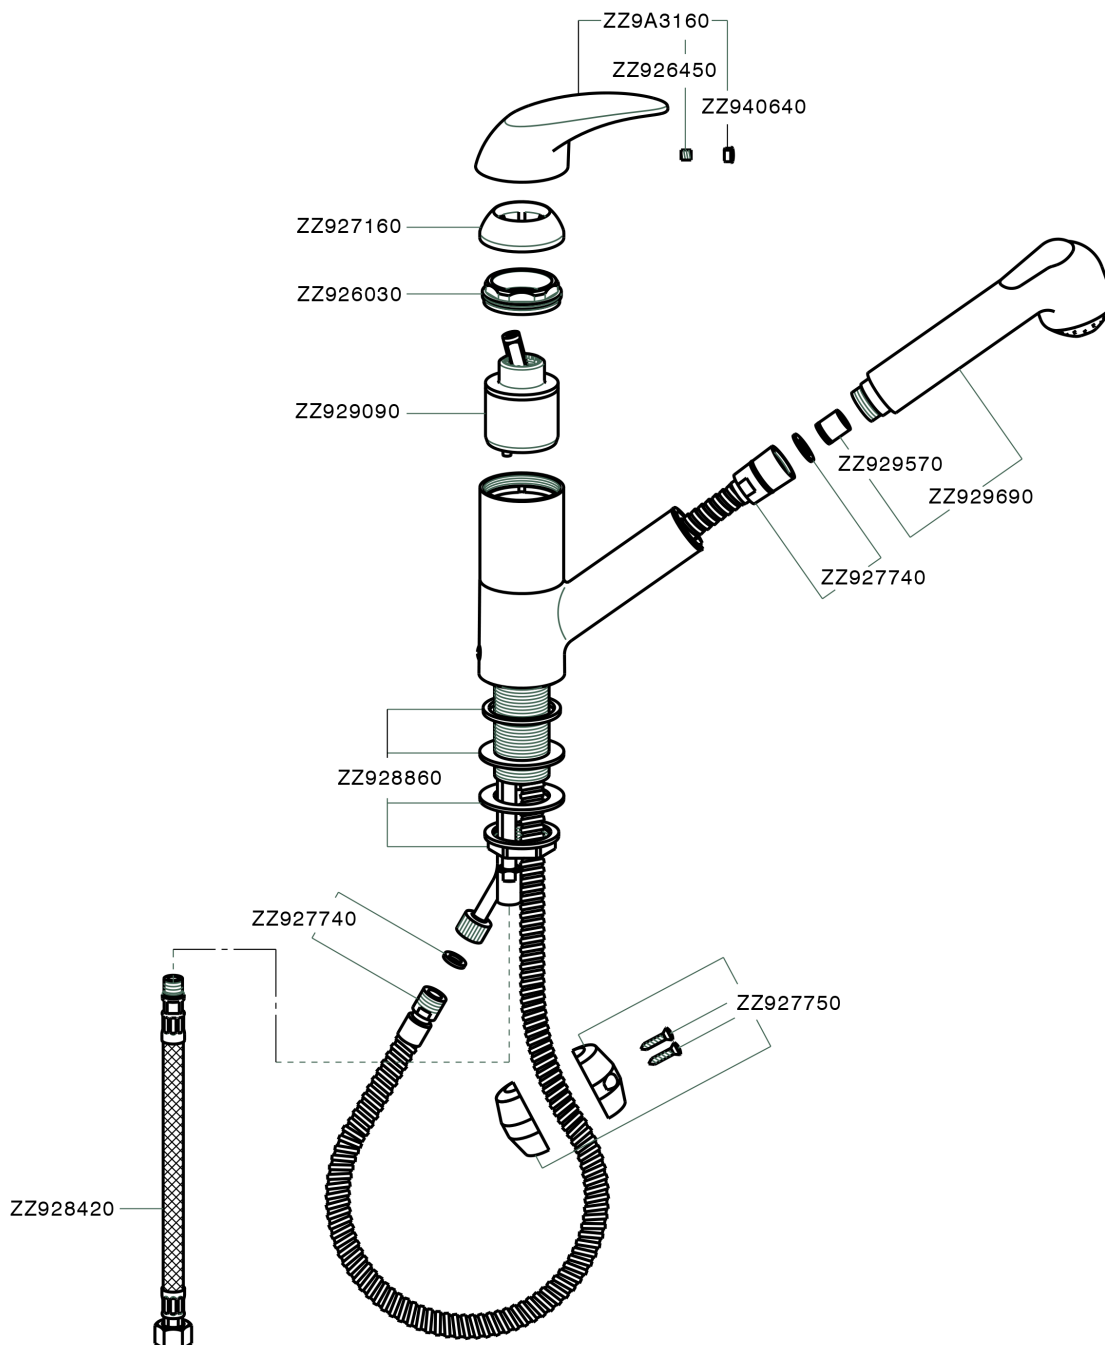

Miscelatore monocomando lavello docc. estraibile KITCHEN_PE002570

PE002570

<https://www.huberitalia.com/miscelatore-monocomando-lavello-docc-estraiabile-kitchen-pe002570>

2025-02-05