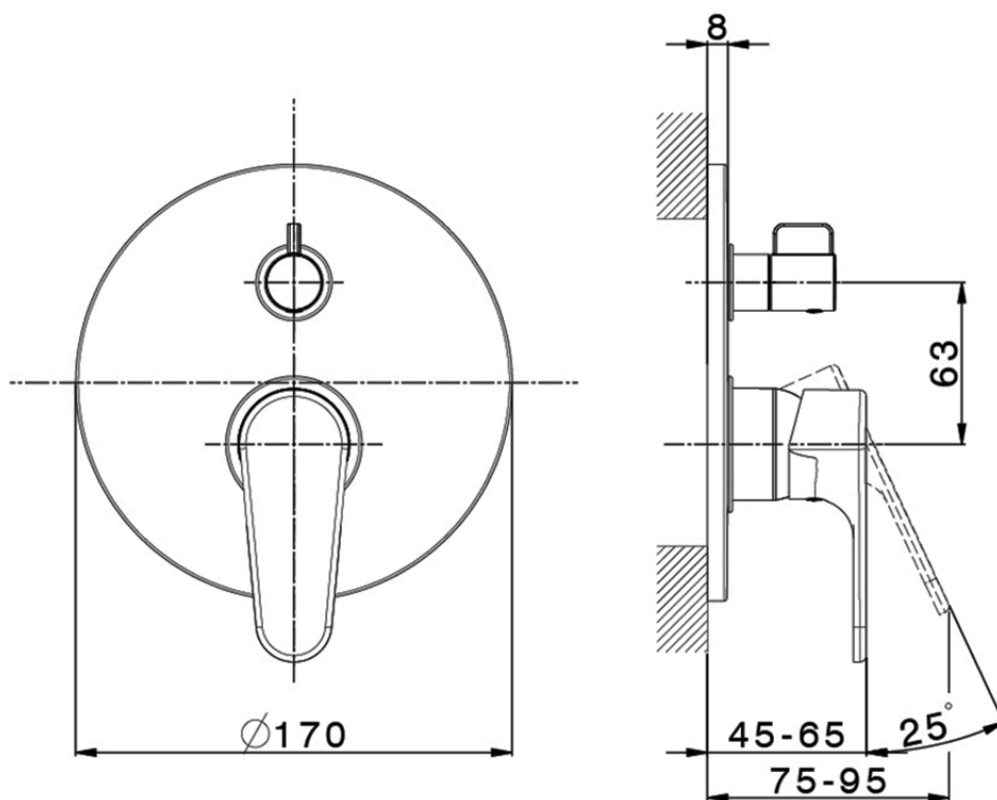

Parte esterna monocomando incasso 2 uscite H3_AH002300

AH002300

<https://www.huberitalia.com/parte-esterna-monocomando-incasso-2-uscite-h3-ah002300>

Piastra/Plate/Plaque/Platte/Placa

2-3mm: XX 65-85

10mm: XX 60-80