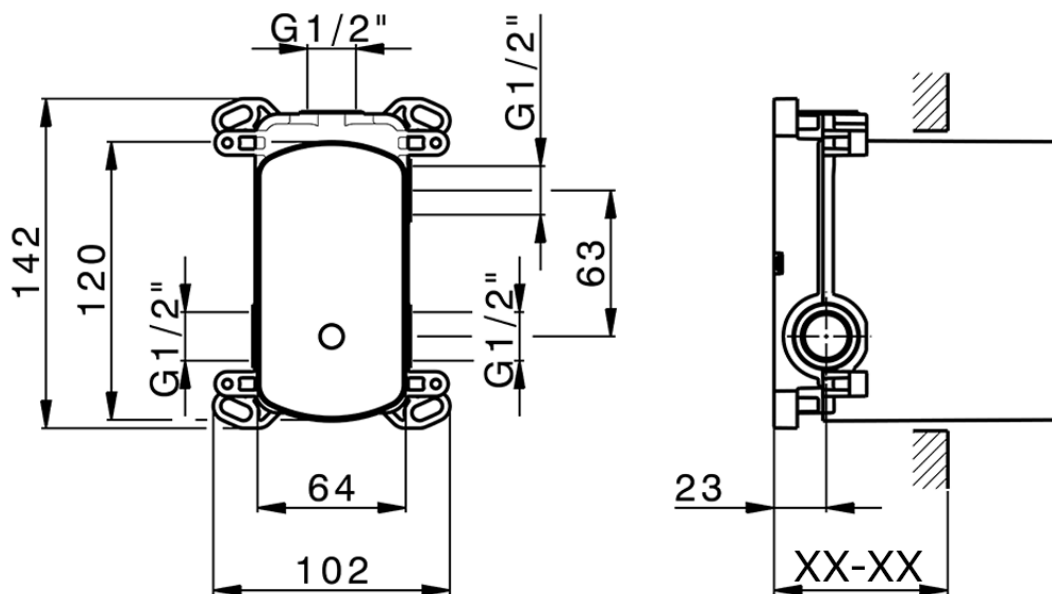

Parte esterna monocomando incasso 2 uscite H3_AH002300

AH002300

<https://www.huberitalia.com/parte-esterna-monocomando-incasso-2-uscite-h3-ah002300>

Piastra/Plate/Plaque/Platte/Placa

2-3mm: XX 65-85

10mm: XX 60-80