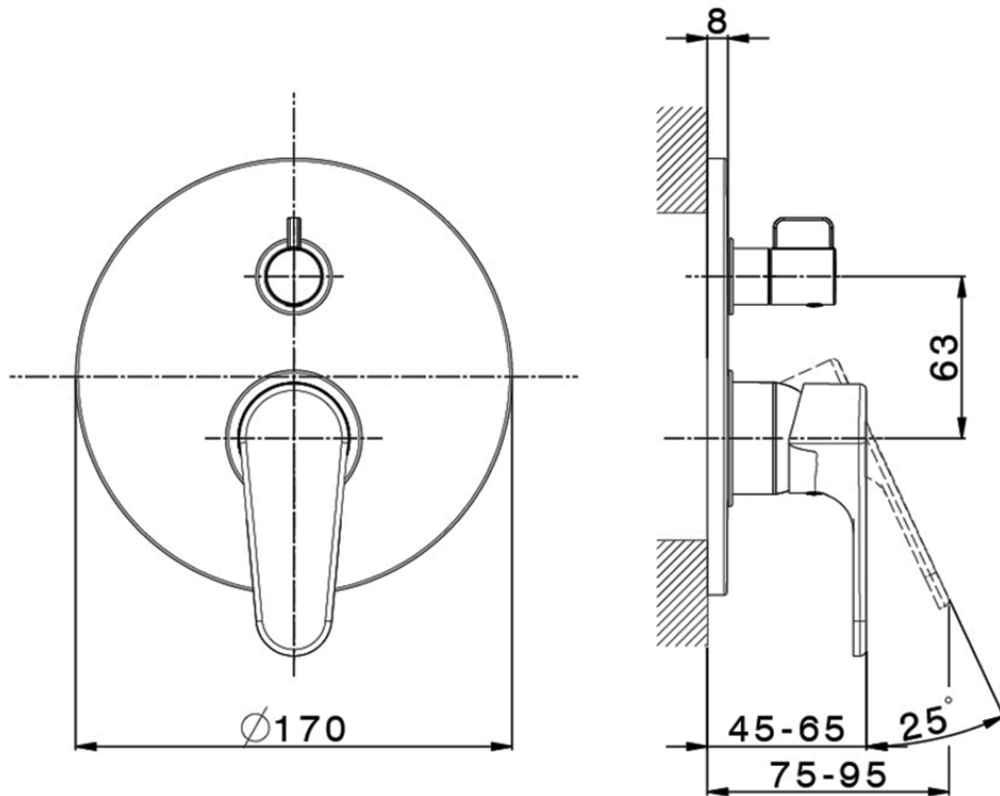

## Parte esterna monocomando incasso 2 uscite H3\_AH002300

AH002300

<https://www.huberitalia.com/parte-esterna-monocomando-incasso-2-uscite-h3-ah002300>

Piastra/Plate/Plaque/Platte/Placa

2-3mm: XX 65-85

10mm: XX 60-80