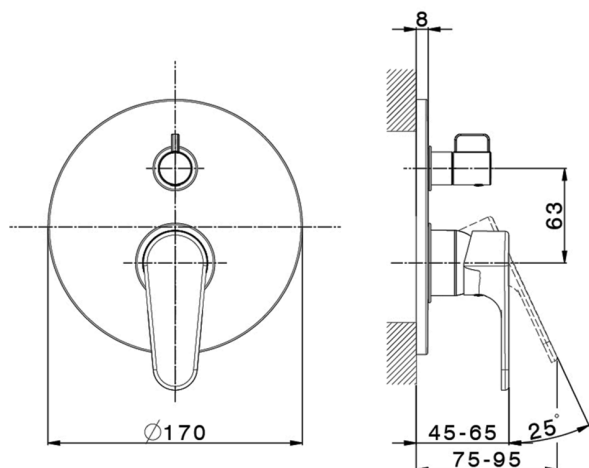

Parte esterna monocomando incasso 2 uscite H3_AH002300

MODELLO **AH002300**

Parte esterna monocomando incasso 2 uscite,deviatore rotativo 2 uscite,senza parte incasso,per art.Easy-Box ZB000230

FINITURE DISPONIBILI

-  **21** 21 Cromo
-  **2F** 2F Nichel Spazzolato
-  **40** 40 Nero Opaco

CARATTERISTICHE

Installazione **Incasso**
Parti Incasso necessarie **ZB000230**

Parte incasso monocomando vasca-doccia Easy-Box INCASSO_ZB000230

MODELLO **ZB000230**

Parte incasso monocomando vasca-doccia Easy-Box,deviatore rotativo 2 uscite,senza parte esterna,con scatola di protezione

FINITURE DISPONIBILI

04 04 Senza Finitura

CARATTERISTICHE

Installazione	Incasso
Ricambio Cartuccia	ZZ92909000
Cartuccia Monocomando 35 mm	
Incasso	1

Piastra/Plate/Plaque/Platte/Placa

2-3mm: XX 65-85

10mm: XX 60-80

2025-02-23