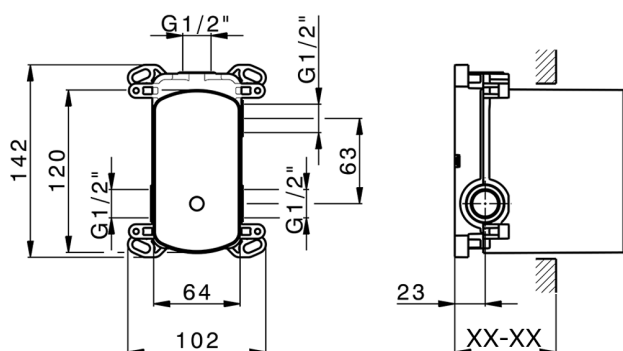

-  **21** 21 Cromo
-  **2F** 2F Nichel Spazzolato
-  **40** 40 Nero Opaco

CARATTERISTICHE

Installazione **Incasso**
Parti Incasso necessarie **ZB000230**

Parte incasso monocomando vasca-doccia Easy-Box INCASSO_ZB000230

MODELLO **ZB000230**

Parte incasso monocomando vasca-doccia Easy-Box,deviatore rotativo 2 uscite,senza parte esterna,con scatola di protezione

FINITURE DISPONIBILI

04 04 Senza Finitura

CARATTERISTICHE

Installazione	Incasso
Ricambio Cartuccia	ZZ92909000
Cartuccia Monocomando 35 mm	
Incasso	1

Piastra/Plate/Plaque/Platte/Placa

2-3mm: XX 65-85

10mm: XX 60-80

2025-02-23