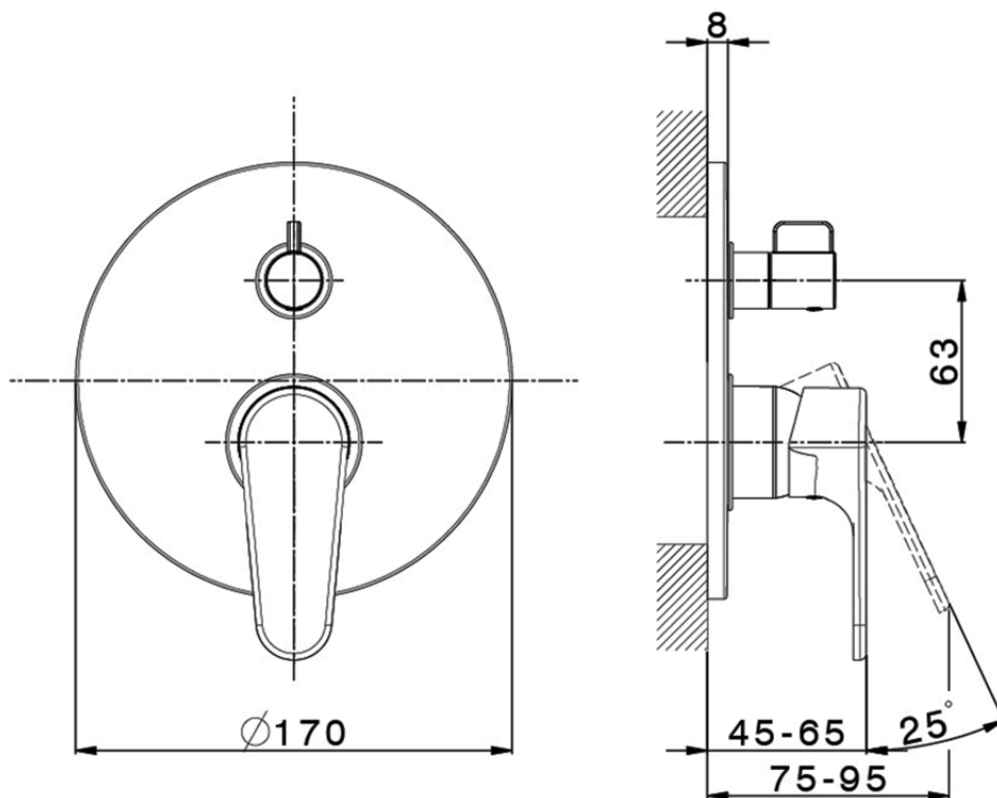

## Parte esterna monocomando incasso 2 uscite H3\_AH002300

AH002300

<https://www.huberitalia.com/parte-esterna-monocomando-incasso-2-uscite-h3-ah002300>

Piastra/Plate/Plaque/Platte/Placa

2-3mm: XX 65-85

10mm: XX 60-80