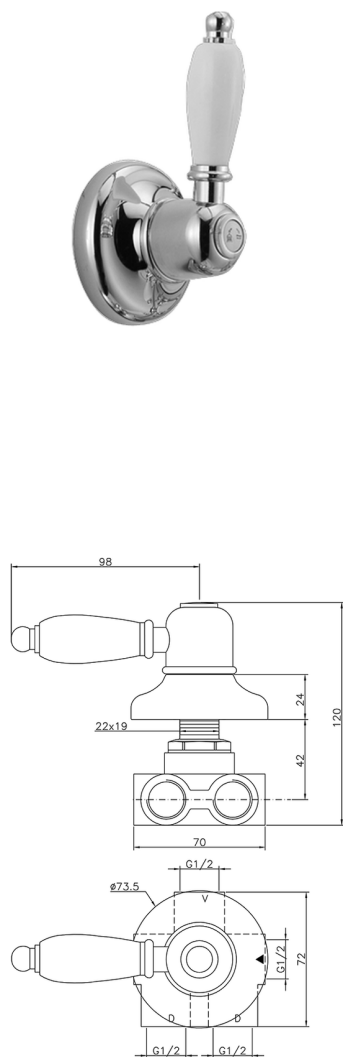

## Deviatore incasso 3 uscite CROISETTE\_CS000270

MODELLO **CS000270**

Deviatore incasso 3 uscite, uscite 1/2" F

FINITURE DISPONIBILI

**21** 21 Cromo

**27** 27 Vecchio Bronzo

**2G** 2G Oro Antico

**2W** 2W Oro Spazzolato

CARATTERISTICHE

Installazione

**Incasso**