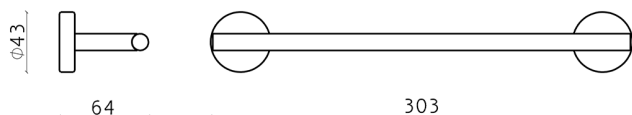

## Porta salviette LYNOX\_LX090104

MODELLO **LX090104**

Porta salviette, Inox AISI 304

FINITURE DISPONIBILI

CARATTERISTICHE

2025-03-14