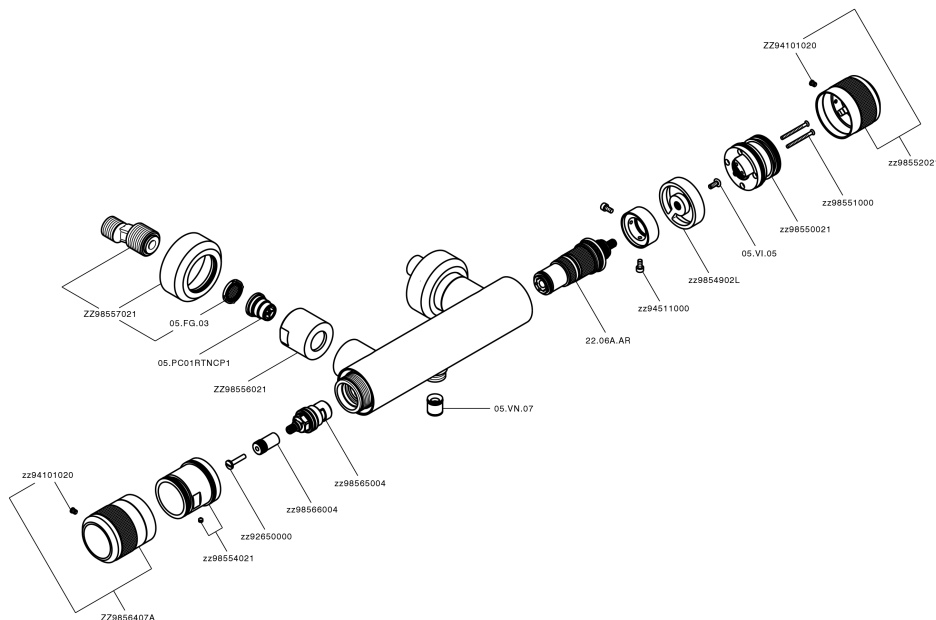

Miscelatore termostatico doccia CHRONOS_CRT01010

MODELLO **CRT01010**

Miscelatore termostatico doccia, senza completo doccia, attacco per flessibile 1/2" M

FINITURE DISPONIBILI

-  **21** 21 Cromo
-  **2F** 2F Nichel Spazzolato
-  **2Q** 2Q Black Titanium

CARATTERISTICHE

Ricambio Cartuccia **22.04A.AR - ZZ97279004**

Cartuccia Termostatica Argo 2 (filtro lungo)

SafeTouch

Il sistema SafeTouch Huber mantiene il corpo del miscelatore freddo al tatto durante il funzionamento.

Termostatico

Il Termostatico Huber è il tuo personale gestore dell'acqua che ti aiuta a gestire e controllare acqua ed energia senza sprechi.

Miscelatore termostatico doccia CHRONOS_CRT01010

CRT01010

<https://www.huberitalia.com/miscelatore-termostatico-doccia-chronos-crt01010>