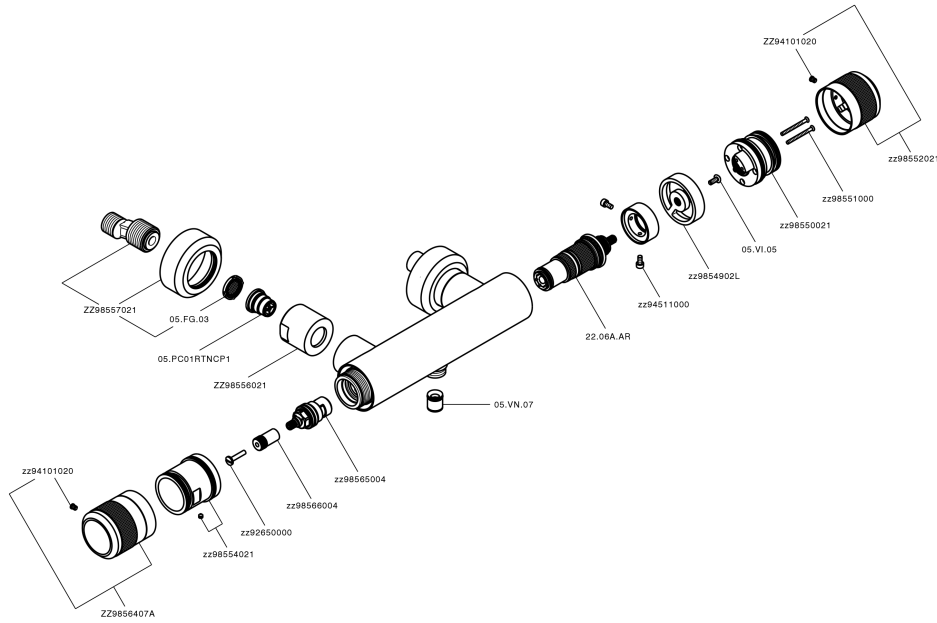

Miscelatore termostatico doccia CHRONOS_CRT01010

CRT01010

<https://www.huberitalia.com/miscelatore-termostatico-doccia-chronos-crt01010>

2024-12-22