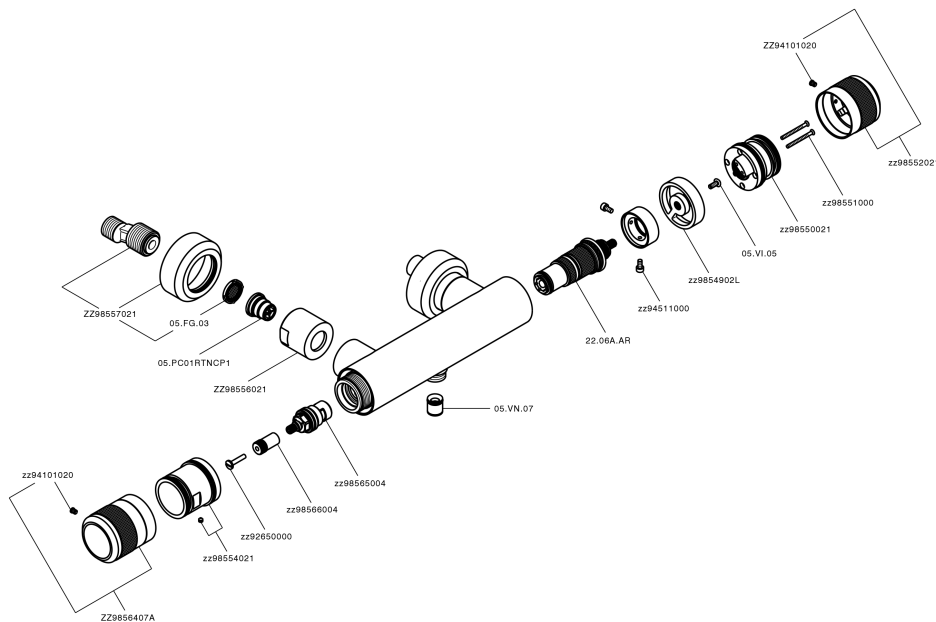

Miscelatore termostatico doccia CHRONOS_CRT01010

MODELLO **CRT01010**

Miscelatore termostatico doccia, senza completo doccia, attacco per flessibile 1/2" M

FINITURE DISPONIBILI

-  **21** 21 Cromo
-  **2F** 2F Nichel Spazzolato
-  **2Q** 2Q Black Titanium

CARATTERISTICHE

Ricambio Cartuccia **22.04A.AR - ZZ97279004**

Cartuccia Termostatica Argo 2 (filtro lungo)

SafeTouch

Il sistema SafeTouch Huber mantiene il corpo del miscelatore freddo al tatto durante il funzionamento.

Termostatico

Il Termostatico Huber è il tuo personale gestore dell'acqua che ti aiuta a gestire e controllare acqua ed energia senza sprechi.

Miscelatore termostatico doccia CHRONOS_CRT01010

CRT01010

<https://www.huberitalia.com/miscelatore-termostatico-doccia-chronos-crt01010>