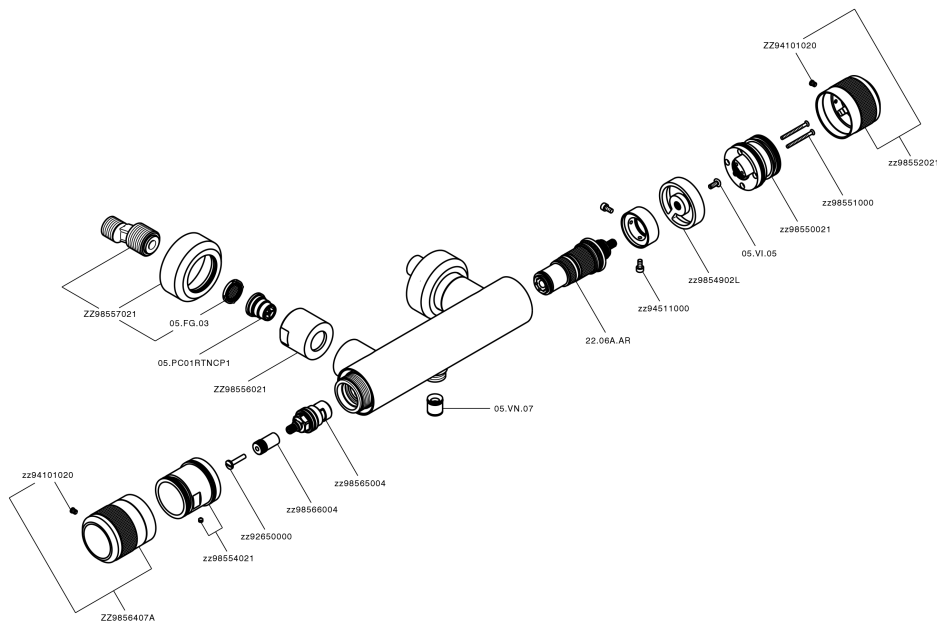

Miscelatore termostatico doccia CHRONOS_CRT01010

CRT01010

<https://www.huberitalia.com/miscelatore-termostatico-doccia-chronos-crt01010>

2024-12-22