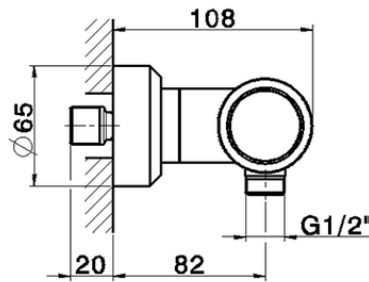

Miscelatore termostatico doccia CHRONOS_CRT01010

CRT01010

<https://www.huberitalia.com/miscelatore-termostatico-doccia-chronos-crt01010>

2024-12-22