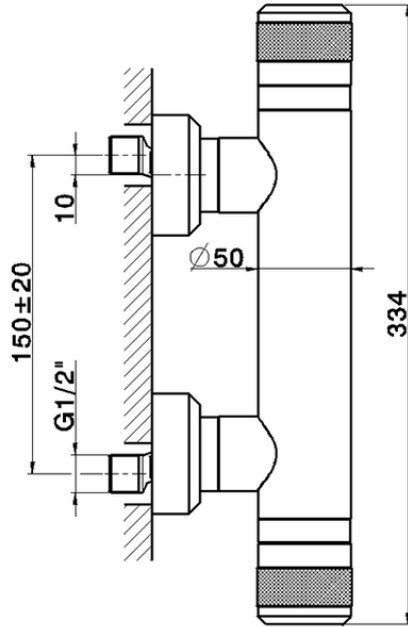

Miscelatore termostatico doccia CHRONOS_CRT01010

CRT01010

<https://www.huberitalia.com/miscelatore-termostatico-doccia-chronos-crt01010>

2024-12-22