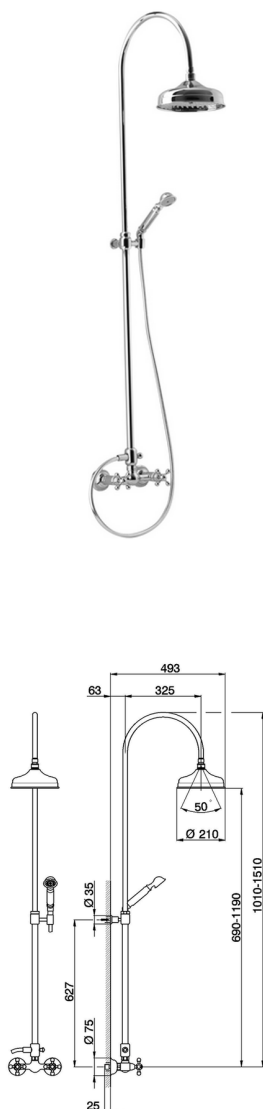

Colonna miscelatore doccia 2 funzioni CROISETTE_AC904051

MODELLO **AC904051**

Colonna miscelatore doccia 2 funzioni,deviatore 2 uscite,colonna telescopica,con supporto doccetta fisso,doccetta monogetto Classica D.53 mm in Ottone,soffione tondo D.210 mm in Ottone,flex Ottone 150 cm

FINITURE DISPONIBILI

-  **21** 21 Cromo
-  **24** 24 Oro
-  **27** 27 Vecchio Bronzo
-  **2A** 2A Nichel Satinato Spazzolato
-  **74** 74 Cromo/Oro
-  **2W** 2W Oro Spazzolato

CARATTERISTICHE

2024-11-21