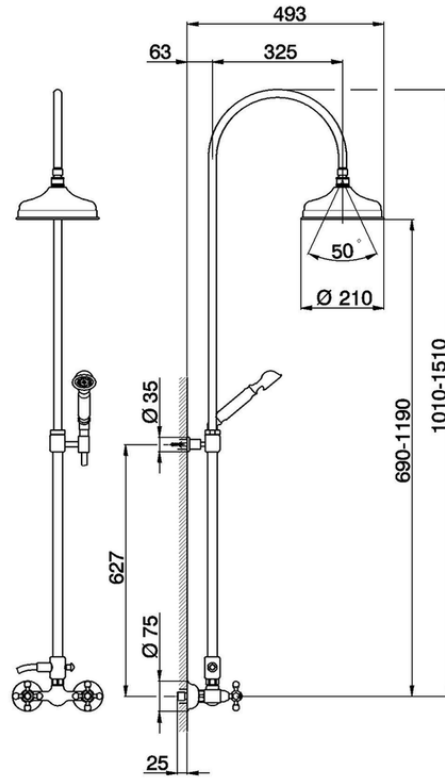

Colonna miscelatore doccia 2 funzioni CROISETTE_AC904051

AC904051

<https://huberitalia.com/colonna-miscelatore-doccia-2-funzioni-croisette-ac904051>

2024-11-21