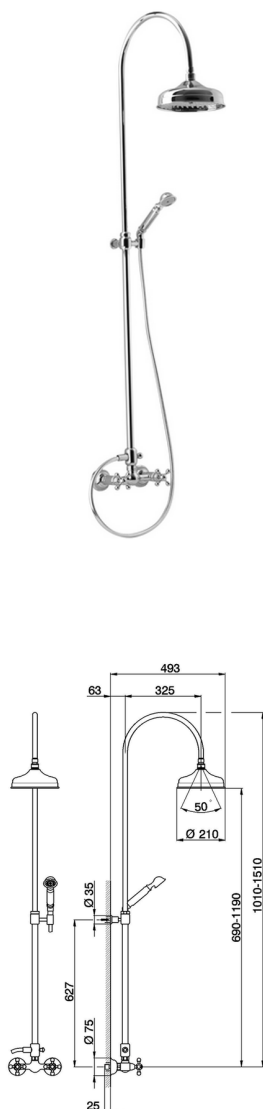

## Colonna miscelatore doccia 2 funzioni CROISETTE\_AC904051

MODELLO **AC904051**

Colonna miscelatore doccia 2 funzioni,deviatore 2 uscite,colonna telescopica,con supporto doccetta fisso,doccetta monogetto Classica D.53 mm in Ottone,soffione tondo D.210 mm in Ottone,flex Ottone 150 cm

### FINITURE DISPONIBILI

-  **21** 21 Cromo
-  **24** 24 Oro
-  **27** 27 Vecchio Bronzo
-  **2A** 2A Nichel Satinato Spazzolato
-  **74** 74 Cromo/Oro
-  **2W** 2W Oro Spazzolato