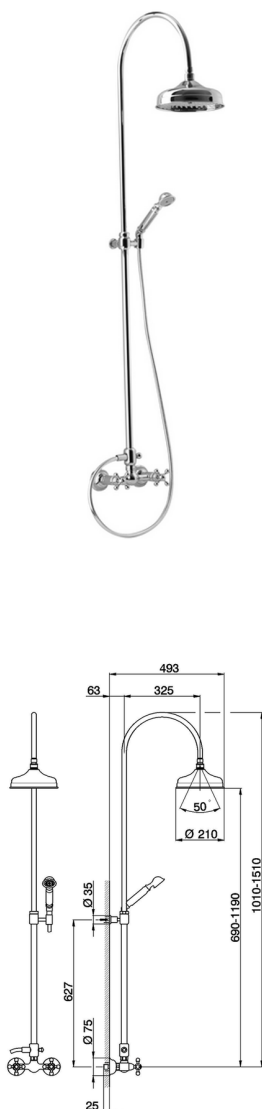

Colonna miscelatore doccia 2 funzioni CROISETTE_AC904051

MODELLO **AC904051**

Colonna miscelatore doccia 2 funzioni,deviatore 2 uscite,colonna telescopica,con supporto doccetta fisso,doccetta monogetto Classica D.53 mm in Ottone,soffione tondo D.210 mm in Ottone,flex Ottone 150 cm

FINITURE DISPONIBILI

21 21 Cromo

24 24 Oro

27 27 Vecchio Bronzo

2A 2A Nichel Satinato Spazzolato

74 74 Cromo/Oro

2W 2W Oro Spazzolato

CARATTERISTICHE