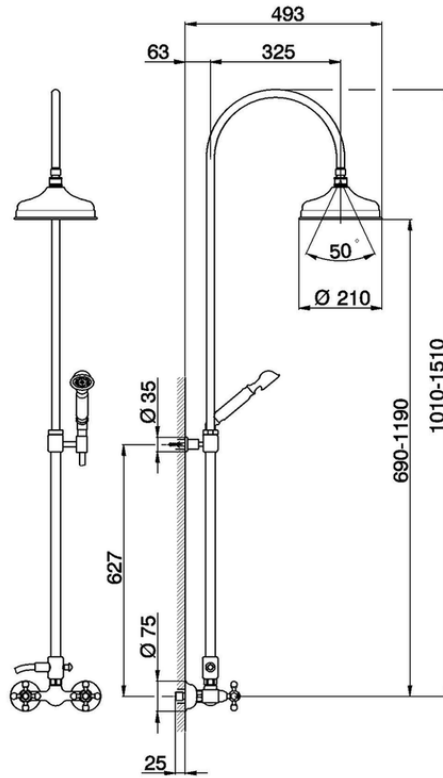

Colonna miscelatore doccia 2 funzioni CROISETTE_AC904051

AC904051

<https://huberitalia.com/colonna-miscelatore-doccia-2-funzioni-croisette-ac904051>

2024-11-21