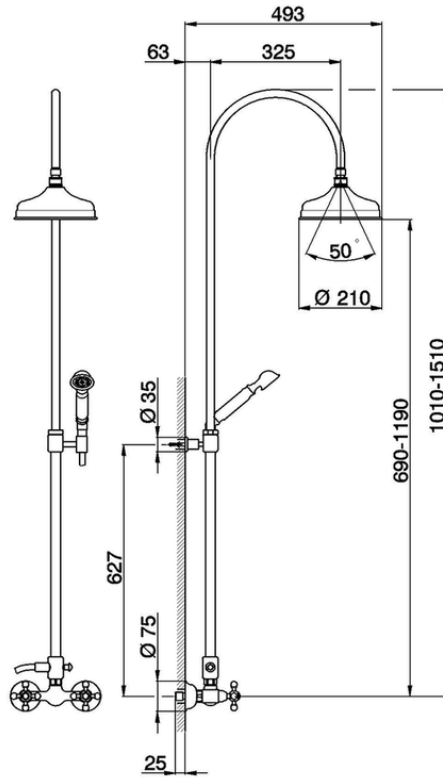

Colonna miscelatore doccia 2 funzioni CROISETTE_AC904051

AC904051

<https://huberitalia.com/colonna-miscelatore-doccia-2-funzioni-croisette-ac904051>

2024-11-23