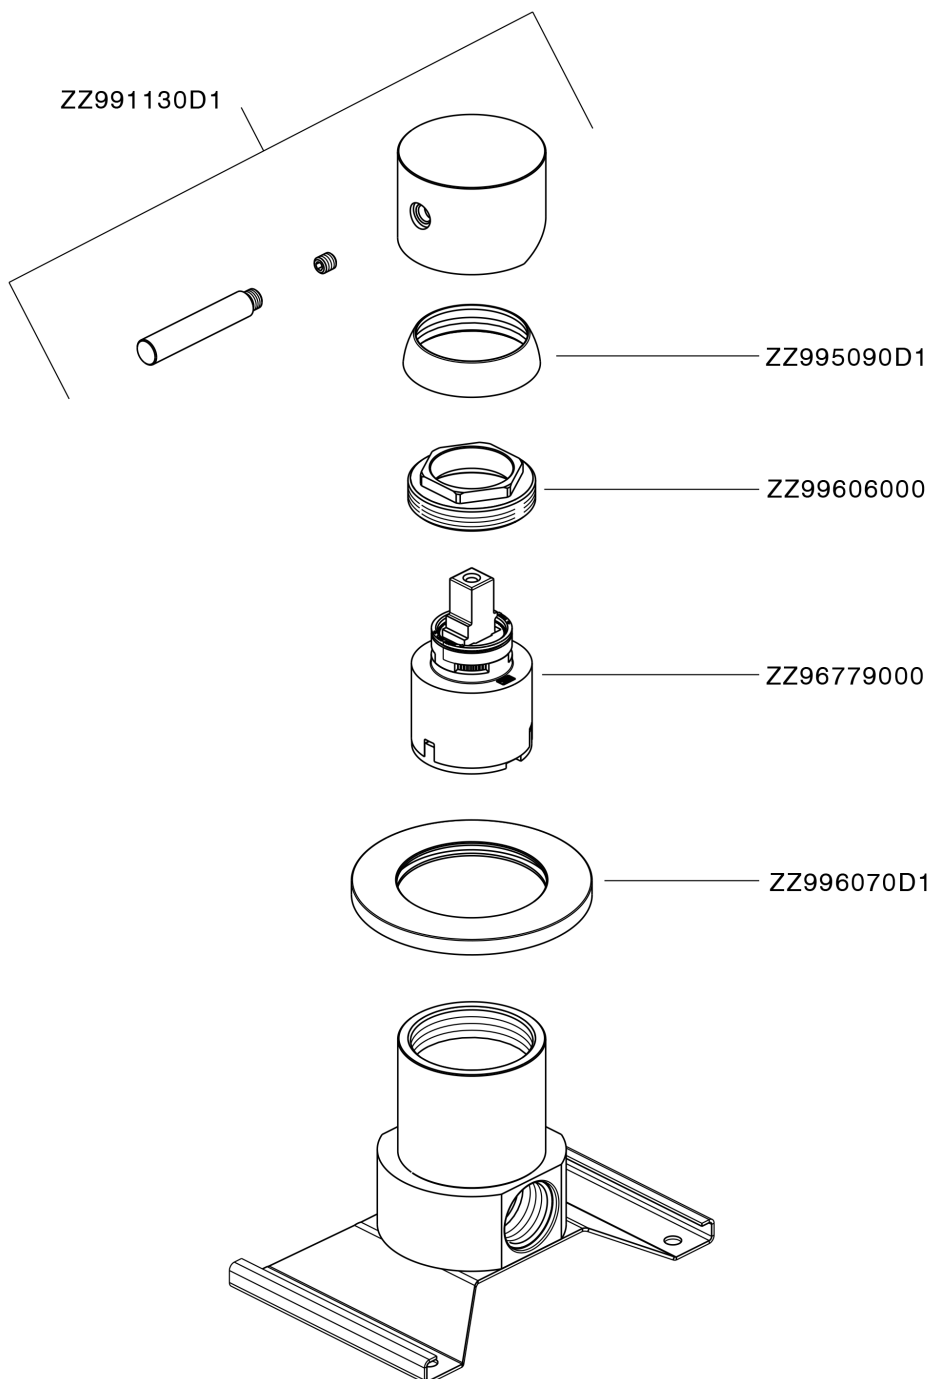

Miscelatore monocomando doccia incasso LYNOX_LX000304

MODELLO **LX000304**

Miscelatore monocomando doccia incasso, completo di parte incasso, Innox AISI 316L

FINITURE DISPONIBILI

D1 D1 Innox Spazzolato

CARATTERISTICHE

Ricambio Cartuccia **ZZ96779000**

Cartuccia Monocomando 35 mm

Installazione **Incasso**

Miscelatore monocomando doccia incasso LYNOX_LX000304

LX000304

<https://www.huberitalia.com/miscelatore-monocomando-doccia-incasso-lynnox-lx000304>