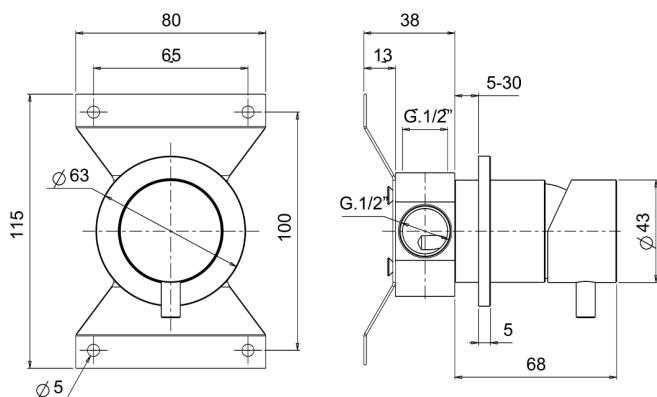

Miscelatore monocomando doccia incasso LYNOX_LX000304

MODELLO **LX000304**

Miscelatore monocomando doccia incasso, completo di parte incasso, Innox AISI 316L

FINITURE DISPONIBILI

D1 D1 Innox Spazzolato

CARATTERISTICHE

Ricambio Cartuccia **ZZ96779000**

Cartuccia Monocomando 35 mm

Installazione **Incasso**

Miscelatore monocomando doccia incasso LYNOX_LX000304

LX000304

<https://www.huberitalia.com/miscelatore-monocomando-doccia-incasso-lynnox-lx000304>