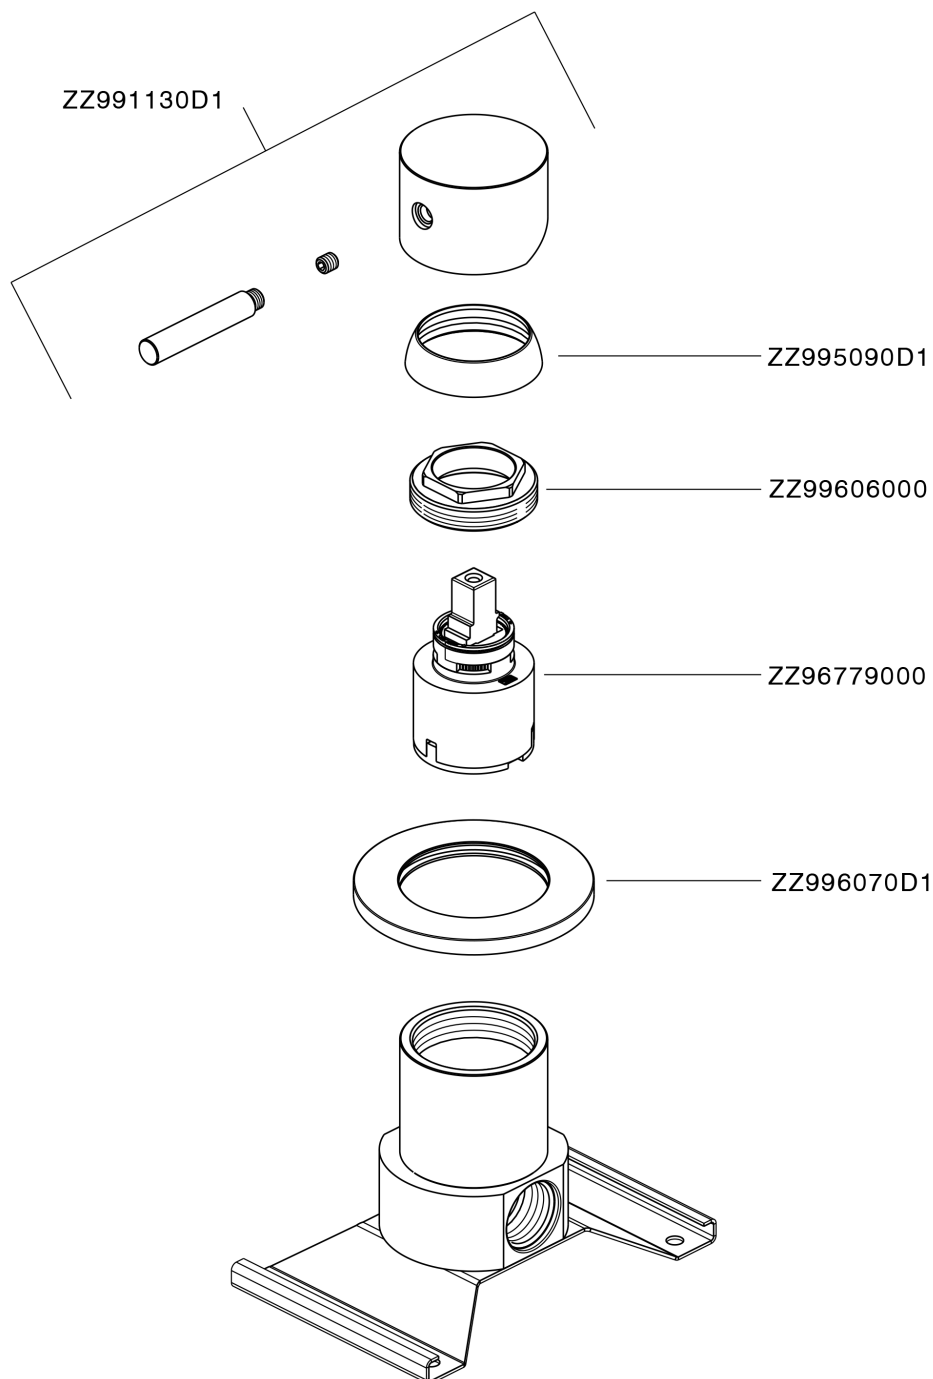

## Miscelatore monocomando doccia incasso LYNOX\_LX000304

LX000304

<https://www.huberitalia.com/miscelatore-monocomando-doccia-incasso-lynnox-lx000304>

2024-12-21