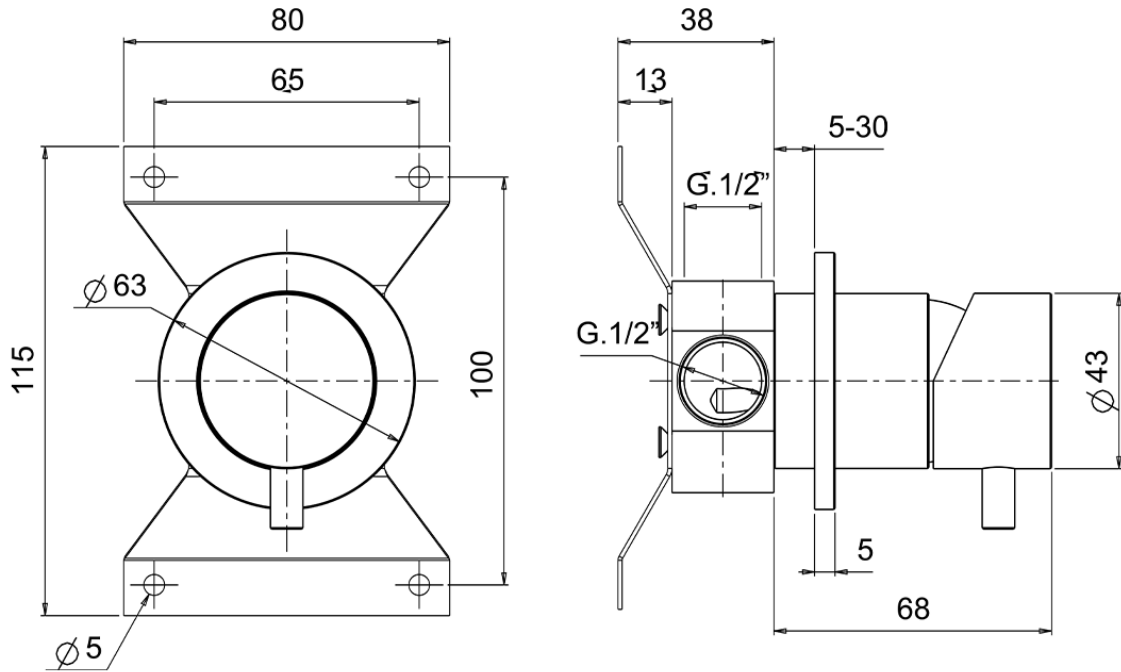

Miscelatore monocomando doccia incasso LYNOX_LX000304

LX000304

<https://www.huberitalia.com/miscelatore-monocomando-doccia-incasso-lynox-lx000304>

2025-01-21