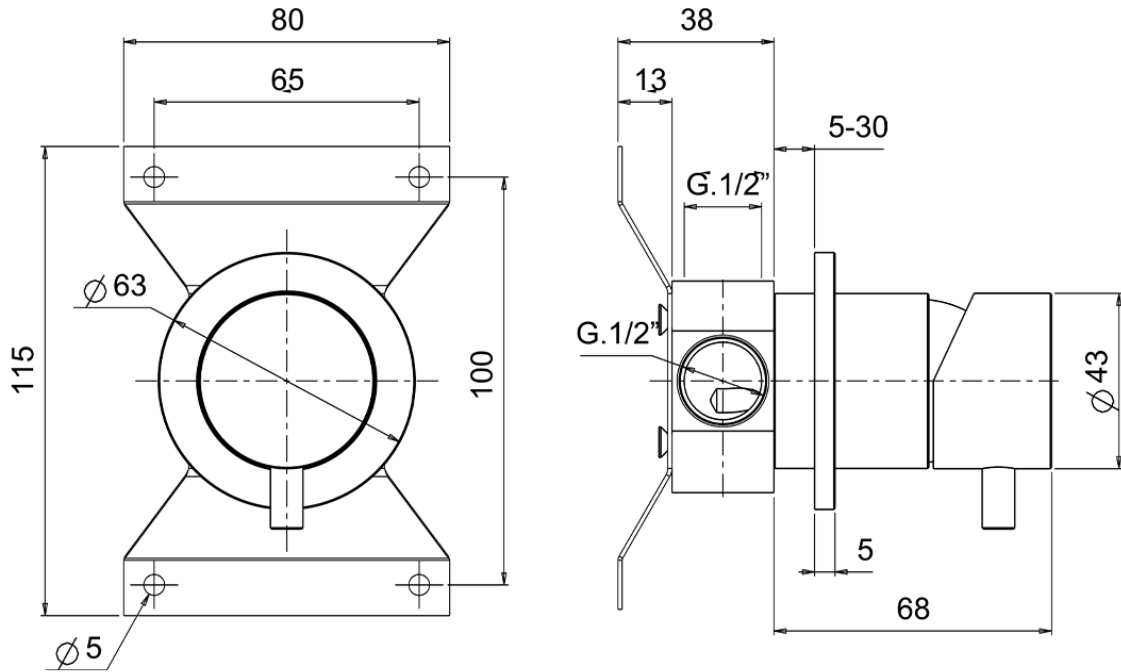

Miscelatore monocomando doccia incasso LYNOX_LX000304

LX000304

<https://www.huberitalia.com/miscelatore-monocomando-doccia-incasso-lynox-lx000304>

2024-12-21